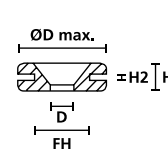

Profilati passacavi

I profilati passacavi si usano ogni qual volta si debba far passare cavi e fili attraverso aperture e fori. I passacavi HellermannTyton garantiscono un'ottima protezione meccanica.

Caratteristiche del prodotto

- Protegge i cavi dagli spigoli taglienti
- Elevata protezione meccanica
- Flessibile e facile da applicare
- Elevata resistenza agli agenti atmosferici e chimici

MATERIALE	PVC ritardante la fiamma (PVC-FR)	Polivinilcloruro (PVC)
Temp. di esercizio	da -30°C a +60°C	
Durezza Shore A	56±5	70±5
Infiammabilità	UL94 V0	UL94 HB

RoHS

HV1401