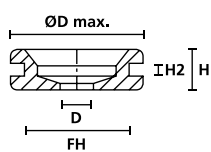

Profilati passacavi

I profilati passacavi si usano ogni qual volta si debba far passare cavi e fili attraverso aperture e fori. I passacavi HellermannTyton garantiscono un'ottima protezione meccanica.

Caratteristiche del prodotto

- Protegge i cavi dagli spigoli taglienti
- Elevata protezione meccanica
- Flessibile e facile da applicare
- Elevata resistenza agli agenti atmosferici e chimici

MATERIALE	PVC ritardante la fiamma (PVC-FR)	Polivinilcloruro (PVC)
Temp. di esercizio	da -30°C a +60°C	
Durezza Shore A	56±5	70±5
Infiammabilità	UL94 V0	UL94 HB

RoHS

HV1402