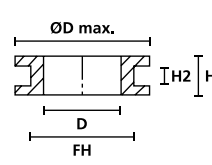

<b>MATERIALE</b>	PVC ritardante la fiamma (PVC-FR)	Polivinilcloruro (PVC)
<b>Temp. di esercizio</b>	da -30°C a +60°C	
<b>Durezza Shore A</b>	56±5	70±5
<b>Infiammabilità</b>	UL94 V0	UL94 HB

RoHS

HV1101

da HV1201 a HV1218

Tutte le dimensioni sono in mm. Soggette a modifiche tecniche.