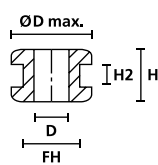

<b>MATERIALE</b>	PVC ritardante la fiamma (PVC-FR)	Polivinilcloruro (PVC)
<b>Temp. di esercizio</b>	da -30°C a +60°C	
<b>Durezza Shore A</b>	56±5	70±5
<b>Infiammabilità</b>	UL94 V0	UL94 HB

RoHS

HV1101

da HV1201 a HV1218

Tutte le dimensioni sono in mm. Soggette a modifiche tecniche.