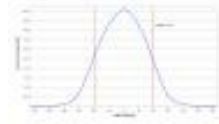

FWHM: 50
Cd/lm: 1

[View](#)

Molex 180555 1051

[LUMILEDS LUXEON COB
1211](#)

Eff: 83
FWHM: 40
Cd/lm: 1.9

[View](#)

Philips Fortimo SLM H
1619

[Nichia L 016 Z](#)

Eff: 81.5
FWHM: 39
Cd/lm: 1.9

[View](#)

Molex 180555 1031

[Nichia L 016 Z](#)

Eff: 84
FWHM: 40
Cd/lm: 1.9

[View](#)

Philips Fortimo SLM H
1619

[Nichia NFCWL 036B White](#)

Eff: 82