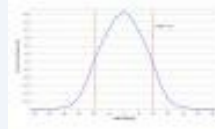

[Nichia NFCWL 036B White](#)

Eff: 82

FWHM: 39
Cd/lm: 1.9

[View](#)

Molux 180555 1031

[Nichia NFCWL 036B White](#)