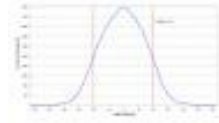

FWHM: 50
Cd/lm: 1

[View](#)

Molex 180555 1051

[LUMILEDS LUXEON COB
1211](#)

Eff: 83
FWHM: 40
Cd/lm: 1.9

[View](#)

Philips Fortimo SLM H
1619

[Nichia L 016 Z](#)

Eff: 81.5
FWHM: 39
Cd/lm: 1.9

[View](#)

Molex 180555 1031

[Nichia L 016 Z](#)

Eff: 84
FWHM: 40
Cd/lm: 1.9

[View](#)

Philips Fortimo SLM H
1619

[Nichia NFCWL 036B White](#)

Eff: 82