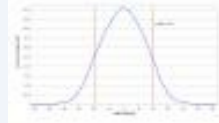

[Nichia L 016 Z](#)

Eff: 81.5
FWHM: 39
Cd/lm: 1.9

[View](#)

Molex 180555 1031

[Nichia L 016 Z](#)

Eff: 84
FWHM: 40
Cd/lm: 1.9

[View](#)

Philips Fortimo SLM H
1619