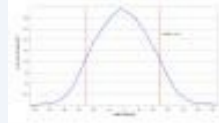

Eff: 82

FWHM: 50
Cd/lm: 1

[View](#)

Molex 180555 1051

[LUMILEDS LUXEON COB
1211](#)

Eff: 83
FWHM: 40
Cd/lm: 1.9

[View](#)

Philips Fortimo SLM H
1619