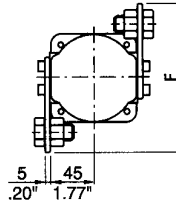

## EG EG24

	CA10	CA11	CA10B	C125					
	CAD11	CA20	CA25	L-switches	L-switches				
	CAD12	CA20	CA25	Size S2	Size S2				
<b>A</b>	64 2.52	64 2.52	64 2.52	64 2.52	88 3.46	88 3.46	88 3.46	130 5.12	130 5.12
<b>B</b>	43 1.69	45 1.77	46 1.81	43 1.69	58 2.28	60 2.36	66 2.6	84 3.3	88 3.46
<b>C</b>	4 .16	4 .16	4 .16	4 .16	5,5 .22	5,5 .22	5,5 .22	7 .28	7 .28
<b>D1</b>	5 .20	5 .20	5 .20	5 .20	6 .24	6 .24	6 .24	7 .28	7 .28
<b>D2</b>	10 - 15 .39 - .59	10 - 15 .39 - .59	10 - 15 .39 - .59	10 - 15 .39 - .59	13 - 17 .51 - .67	13 - 17 .51 - .67	13 - 17 .51 - .67	15,5 - 20 .61 - .79	15,5 - 20 .61 - .79
<b>EG</b>									
<b>EG24</b>									
<b>D2</b>	19 - 22 .75 - .87	19 - 22 .75 - .87	19 - 22 .75 - .87	19 - 22 .75 - .87	26 - 30 1.02 - 1.18	26 - 30 1.02 - 1.18	26 - 30 1.02 - 1.18	22 - 25 .87 - .98	22 - 25 .87 - .98
<b>E</b>	48 1.89	48 1.89	48 1.89	48 1.89	68 2.86	68 2.86	68 2.86	88 3.46	88 3.46
<b>EG</b>									
<b>M</b>	7,5 .30	7,5 .30	7,5 .30	7,5 .30	1,5 .06	1,5 .06	1,5 .06	2 .08	2 .08
<b>EG24</b>									
<b>M</b>	10,5 .41	10,5 .41	10,5 .41	10,5 .41	-	-	-	-	-

**Dimensions**      mm  
                         inch

**Additional Length**

**Terminal lugs for switches C315, C316 and L switches**

C315  
C316  
L400  
L600

L800  
L1200  
L1600

L2000

F	L350	L630	L1000	L1250	L351	L631	L1001	L1251	C315			L800	L1600
									C316	L400	L600	L1200	L2000
	190	220	230	240	138	148	148	148	150	180	208	256	326
	7.48	8.66	9.06	9.45	5.43	5.83	5.83	5.83	5.91	7.09	8.19	10.08	12.83