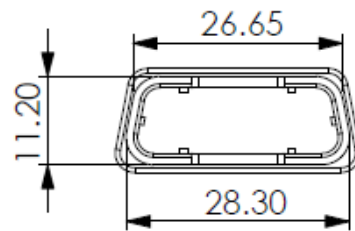

### Dimensions(mm)

Material : PP+Carbon black