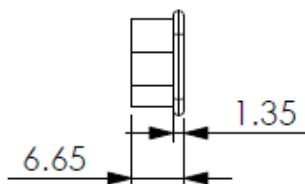

### Dimensions(mm)

Material : PP+Carbon black