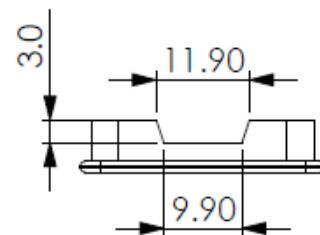

### Dimensions(mm)

Material : PP+Carbon black