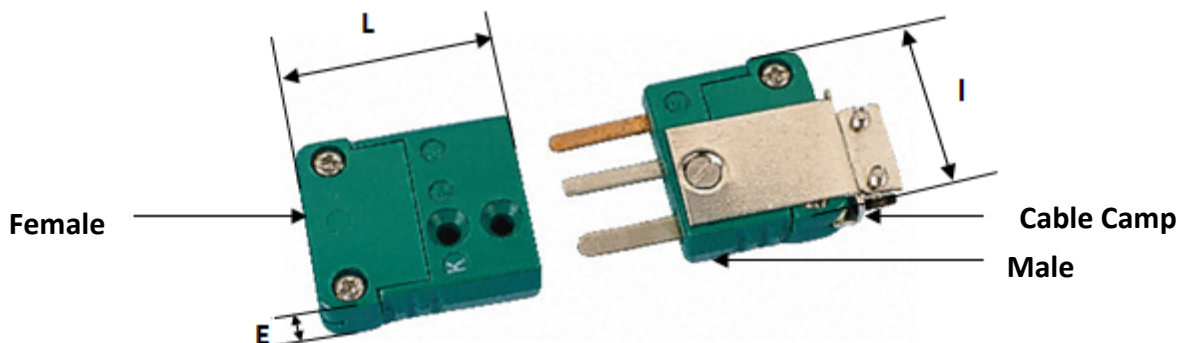

## CONNECTOR TC

RS Stock No. 334-2767

THERMOCOUPLE CONNECTOR															
<b>MAXIMAL TEMPERATURE :</b>															
<ul style="list-style-type: none"> <li>Standard : 200°C</li> </ul>															
<b>USE :</b>															
<ul style="list-style-type: none"> <li>Connector for thermocouple</li> </ul>															
<b>COLORS :</b>															
<ul style="list-style-type: none"> <li>Standard :</li> <li>K : Green</li> <li>J : Black</li> </ul>															
<b>DIMENSIONS :</b>															
<ul style="list-style-type: none"> <li>Miniature : L = 22 mm ; I = 19.8 mm ; E = 7.9 mm</li> </ul>															
<b>OPTIONS :</b>															
<ul style="list-style-type: none"> <li>Cable camp Miniature ( 334-6416 )</li> </ul>															
<b><u>Other Dimensions :</u></b>															
<table border="1"> <thead> <tr> <th colspan="2" rowspan="2"></th> <th colspan="2">TYPE</th> </tr> <tr> <th>J</th> <th>K</th> </tr> </thead> <tbody> <tr> <th rowspan="2">Genre</th> <th>Male</th> <td>334-2739</td> <td>334-2723</td> </tr> <tr> <th>Femelle</th> <td><b>334-2767</b></td> <td>334-2751</td> </tr> </tbody> </table>					TYPE		J	K	Genre	Male	334-2739	334-2723	Femelle	<b>334-2767</b>	334-2751
		TYPE													
		J	K												
Genre	Male	334-2739	334-2723												
	Femelle	<b>334-2767</b>	334-2751												