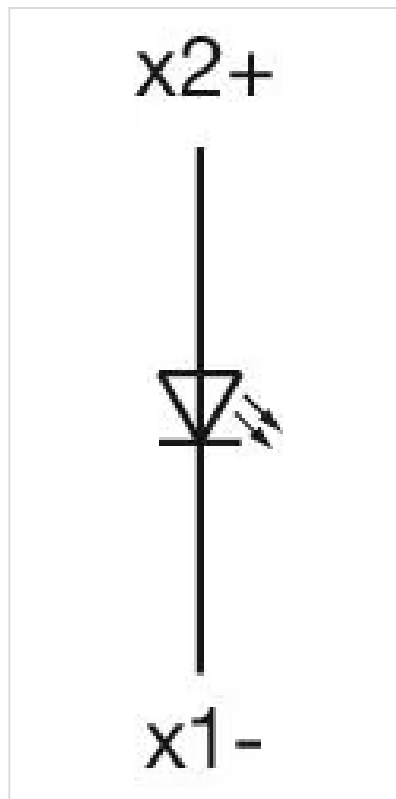

### 正面

正面尺寸: Ø 29 mm

正面形式: 圆形

### 机械特性

端子: 螺钉端子

重量: 0.019 kg

### 其他

简述:	操作器, Ø 29 mm, 圆形, 螺钉端子
外壳颜色:	灰色
外壳材质:	塑料
接线图:	

安装开孔:

外形尺寸: