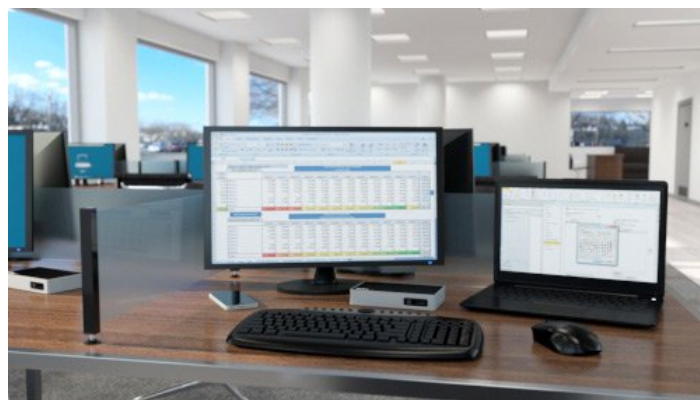

Ora è possibile aumentare la produttività e creare uno spazio di lavoro efficiente e confortevole, anche in luoghi in cui lo spazio sulla scrivania è minimo.

Collegamenti di base ideali per le workstation semplici

Questo dock per laptop è dotato di collegamenti base al dispositivo, integrati in un alloggiamento con ingombro ridotto. Ora è possibile creare una workstation permanente o per postazioni di lavoro condivise in luoghi con spazio limitato. Il dock offre una soluzione efficiente per aggiungere un display supplementare, una connessione di rete Gigabit e più dispositivi USB, senza dover collegare diversi adattatori singoli. E con gli spazi di lavoro in hotel o condivisi, gli utenti dei laptop non sono legati a una specifica workstation e possono spostarsi liberamente.

Il dock HDMI offre una connettività semplificata, consentendo di risparmiare evitando una docking station con collegamenti che potrebbero restare inutilizzati. È perfetto per chiunque debba espandere la connettività in qualsiasi ambiente o applicazione.

È una docking station efficace in termini di costi, che offre comunque tutte le porte fondamentali di una workstation completa, ad es. un'uscita HDMI, e abbinata allo schermo del laptop consente di configurare facilmente due monitor.