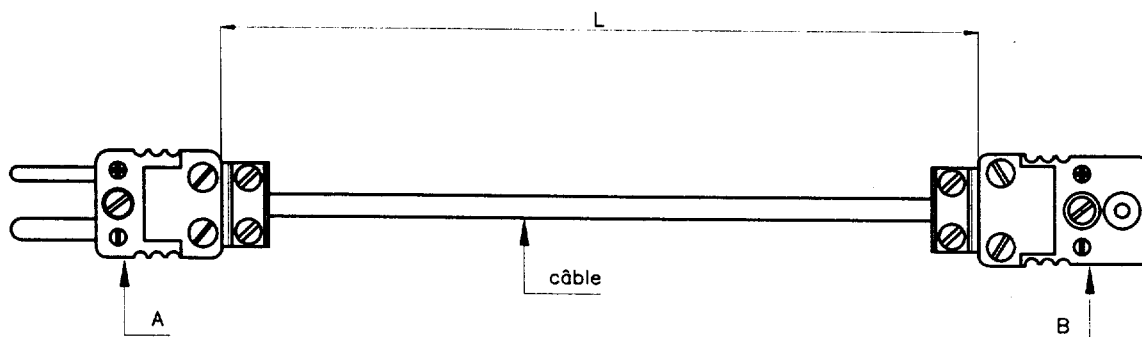

Prolongateur extension pour thermocouples K et J

Connecteurs miniatures

- Prolongateur câble d'extension L=5000mm
- Câble 2 conducteurs 0,22mm² isolés PVC / Tresse cuivre / PVC
- Connecteurs A = Miniature mâle à broches compensées
 B = Miniature femelle à broches compensées
- Montage avec serre-câbles

Type de thermocouple	Code CORREGE	Code RS
J	PROL/2EJ06A04/5000/1210J/1260J/1280	RS3706155
K	PROL/2EK06A04/5000/1210K/1260K/1280	RS3706149

FC 2163-07/00-0

CORREGE
TEMPERATURE

R.N. 13 - CHAINES - B.P. 55 - F - 27120 PACY-SUR-EURE
Tel. : 33 (0) 232 262 600 Fax : 33 (0) 232 364 072
<http://www.correge.fr> - E.Mail : info@correge.fr