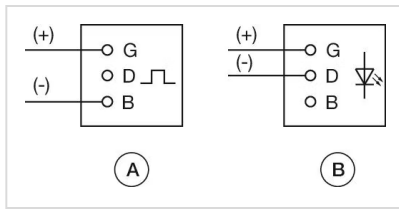

RoHS: RoHS compliant

その他

簡単な説明: フラッシャーエレメント, 12 - 28 V AC/DC \pm 10 %, はんだ端子

素材: プラスチック、UL 94 V0に準拠

製品属性: 表示灯アクチュエータのみ (表示灯完成形以外)

配線図:

コンポーネント レイアウト: