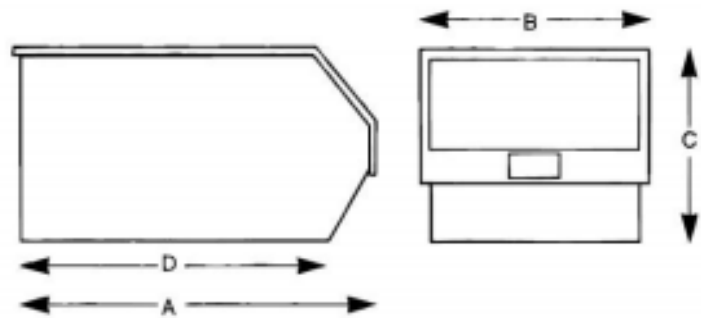

Dimensiones externas

Dimensión	350mm x 205mm x 130mm
Profundidad	350mm (total)
Anchura	205mm (total)
Altura	130mm (total)
Longitud de base	300mm (total)

Dimensiones internas	
Dimensión	330mm x 179mm x 287mm mm
Profundidad	330mm
Anchura	179mm
Altura	117mm
Longitud de base	287mm

All Dimensions in mm	SIZE 1	SIZE 2	SIZE 3	SIZE 4	SIZE 5	SIZE 6	SIZE 7
(A) Overall Length	90	167	240	350	350	376	510
(B) Overall Width	100	101	150	205	205	419	315
(C) Overall Height	50	76	130	130	181	180	200
(D) Overall Base Length	64	143	200	300	300	310	450
(A) Internal Length	80	154	223	330	330	350	470
(B) Internal Width	88	88	128	179	177	378	270
(C) Internal Height	42	63	120	117	167	164	188
(D) Internal Base Length	65	131	188	287	287	295	435
Volumes (Litres)	0.46	1.27	4.6	9.1	12.8	28.3	31.4
Maximum Container Stack Height – (See Details Opposite)	7	5	4	6	4	8	6
Maximum Stack Load Capacity (kg)	12	12	30	36	45	60	42