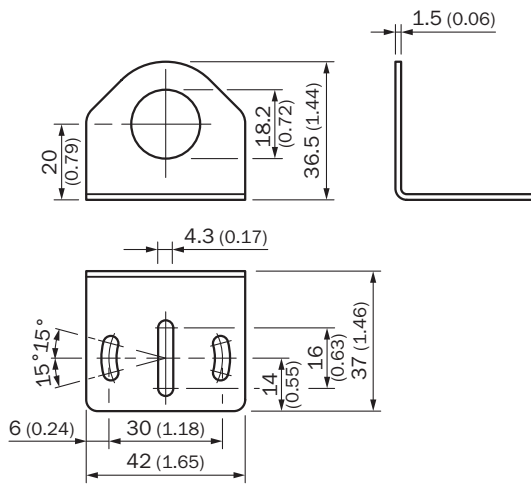

## 技術仕様詳細

### 技術仕様

アクセサリグループ	取付ブラケットおよび取付プレート
アクセサリ群	取付ブラケット
材料	ステンレススチール
納入範囲	取付材料なし
説明	M18センサ用取付ブラケット

## 寸法図面 (寸法 [mm])