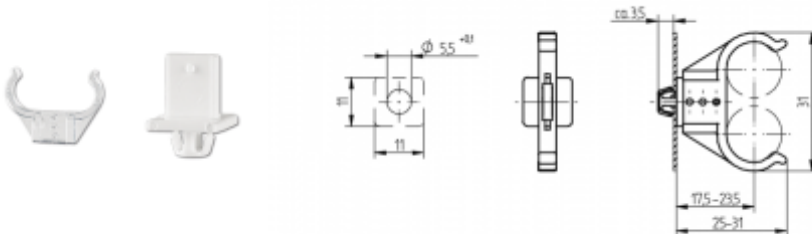

Douilles pour lampes fluorescentes compactes

26.719.U310

Accessoires pour lampes TC-S

Couleur	Emb.	Poids	Ref.
blanc	500	1 g	26.719.U310.50

Axe de lampe: 17,5 / 20,5 / 23,5 mm

Clips \varnothing 5,5 mm

Support: PC

- En deux parties, réglable en hauteur
- Pied: blanc
- Support transparent
- Pied et support livrés séparément.
- Les supports permettent de maintenir une distance constante entre la lampe et la platine.
- Lorsque les conditions de montage impliquent un fort rayonnement (réflecteurs, capot de verre et plusieurs lampes les unes à côté des autres), nous recommandons des supports en métal, type n° 26.719.U810 / 26.719.U811.