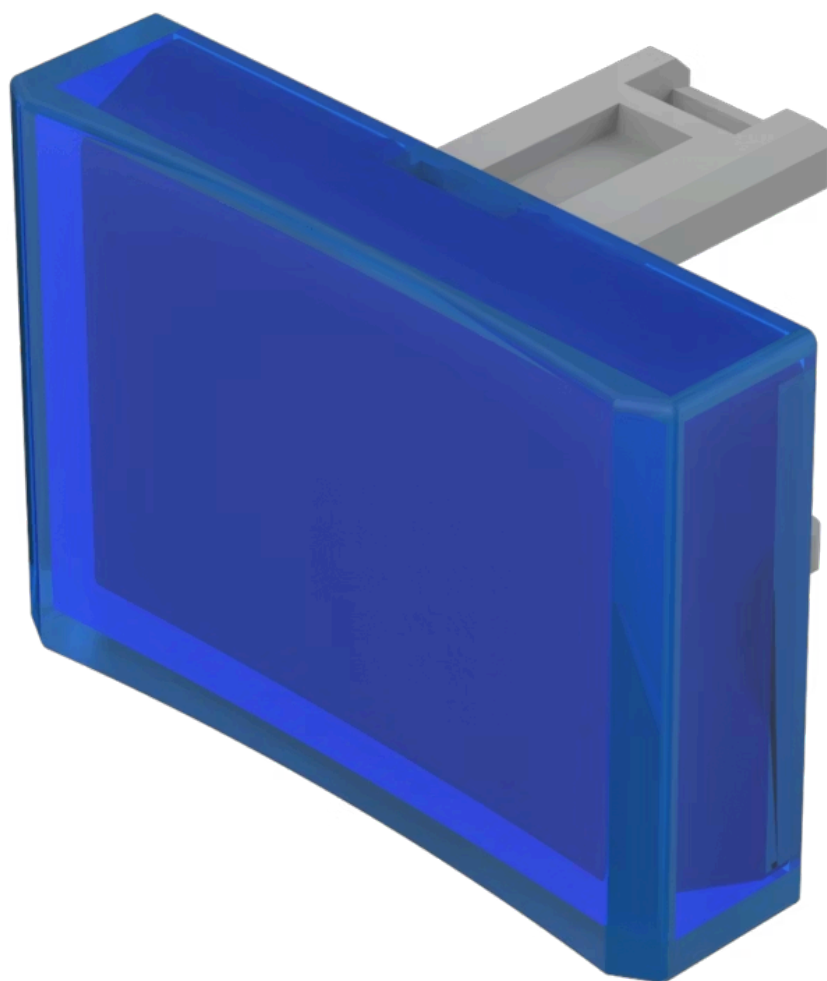

灯罩

31-904.6

分销方
Rs-online

<https://rs-online.eao.com/component/31-904.6/...>

您的产品:

31-904.6 灯罩

产品系列

产品状态: Not Recommended for new design

正面

正面形式: 矩形

操作

灯罩颜色: 蓝色

灯罩材质: 塑料

灯罩发光: 发光

灯罩形状: 凹面的

灯罩透明度: 透明的

机械特性

重量: 0.001 kg

证书

REACH: REACH compliant

RoHS: RoHS compliant

其他

简述: 灯罩, 21.5 mm x 15.3 mm, 发光, 蓝色, 凹面的, 塑料

尺寸: 21.5 mm x 15.3 mm