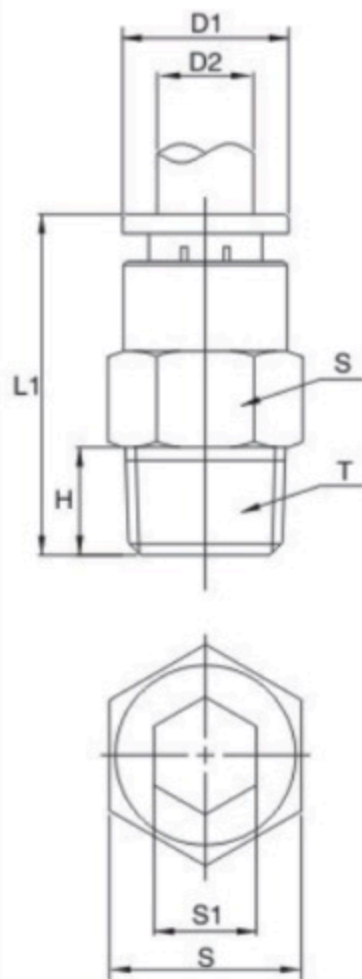

MPC

直通外螺纹接头

Metal male straight

型号MODEL	L1	S1	H	S	T	D1	D2
MPC4-M5	19	2	3.6	8	M5		
MPC4-01	16	2.5	7	10	R1/8	Φ8	Φ4
MPC4-02	18	2.5	9	14	R1/4		
MPC4-03	19	2.5	9.5	17	R3/8		
MPC6-M5	25	2	4	12	M5		
MPC6-01	24	5	7	12	R1/8	Φ12	Φ6
MPC6-02	19	5	9	14	R1/4		
MPC6-03	19	5	9.5	17	R3/8		
MPC6-04	20	5	11	21	R1/2		
MPC8-M5	27	2	4	14	M5		
MPC8-01	27.5	5	7	14	R1/8	Φ14	Φ8
MPC8-02	27.5	6	9	14	R1/4		
MPC8-03	21	6	9.5	17	R3/8		
MPC8-04	21	6	11	21	R1/2		
MPC10-01	29.5	5	7	17	R1/8	Φ16	Φ10
MPC10-02	29	6	9	17	R1/4		
MPC10-03	24	8	9.5	17	R3/8		
MPC10-04	23	8	11	21	R1/2		
MPC12-01	30	5	7	19	R1/8	Φ18	Φ12
MPC12-02	32	6	9	19	R1/4		
MPC12-03	30	10	9.5	19	R3/8		
MPC12-04	23	10	11	21	R1/2		
MPC14-02	36	6	4	21	R1/4	Φ21	Φ14
MPC14-03	36	8	9.5	21	R3/8		
MPC14-04	35	10	11	21	R1/2		
MPC14-06	37	12	13	27	R3/4		
MPC16-02	36	6	9	24	R1/4	Φ23	Φ16
MPC16-03	37	10	9.5	24	R3/8		
MPC16-04	37	12	11	24	R1/2		
MPC16-06	37	12	13	27	R3/4		