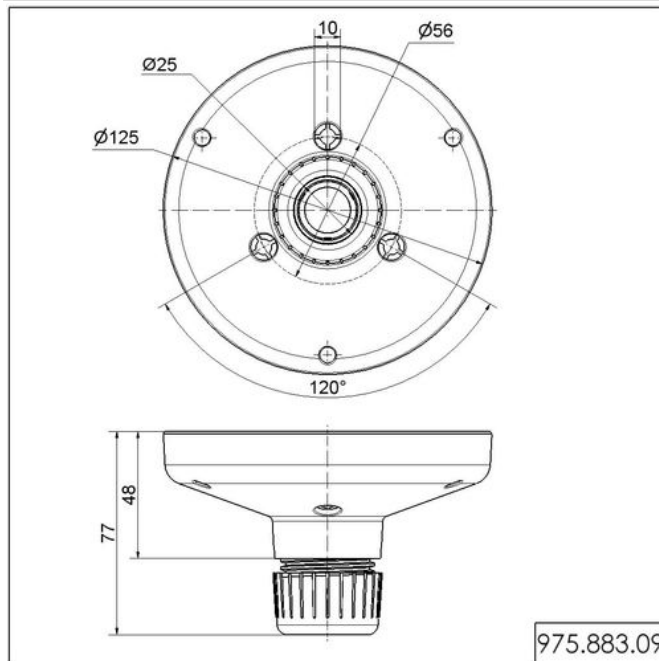

MASSZEICHNUNG

Zusätzliche Informationen zur Installation und Montage finden Sie in der entsprechenden Bedienungsanleitung unter www.werma.com. Ausdruck ist nur zur Information und wird bei Änderung nicht berücksichtigt.