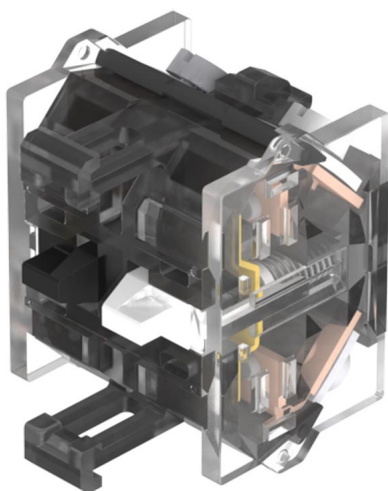

### 704.911.3 - Schaltelement

*Musterabbildung kann von Ihrem ausgewählten Artikel abweichen.*

#### Anschlussart

Anschluss Schraubanschluss

#### Schaltelement

Schaltspannung 500 V AC  
Schaltstrom 10 A  
Kontaktmaterial Goldplattiertes Silber  
Schaltsystem Tastschaltelement  
Kontakte 2 S