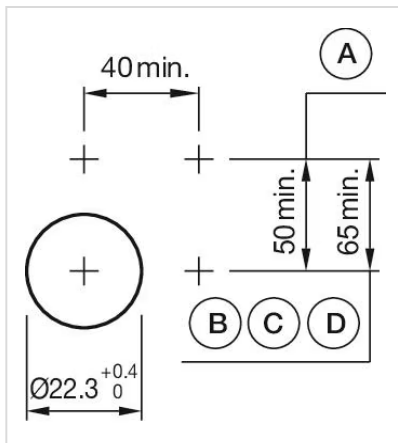

### 認証

**REACH:** REACH compliant

**RoHS:** RoHS compliant

その他

簡単な説明: アクチュエーター, Ø 40 mm, マッシュルームヘッド, 非照光, 赤, プラスチック, 不透明, 丸形, グレー, プラスチック, オルタネイト

ハウジング 色: グレー

ハウジング 材質: プラスチック

ヒント: 最大2個 3スイッチングエレメントでクリップオン可能

最大接点数: 3

配線図:

マウントカットアウト:

- A = ねじ端子
- B = スプリングケージ端子 (PIT)
- C = プラグイン端子 6.3 mm x 0.8 mm
- D = ダブルプラグイン接続 6.3 mm x 0.8 mm

寸法図:

A = ねじ端子