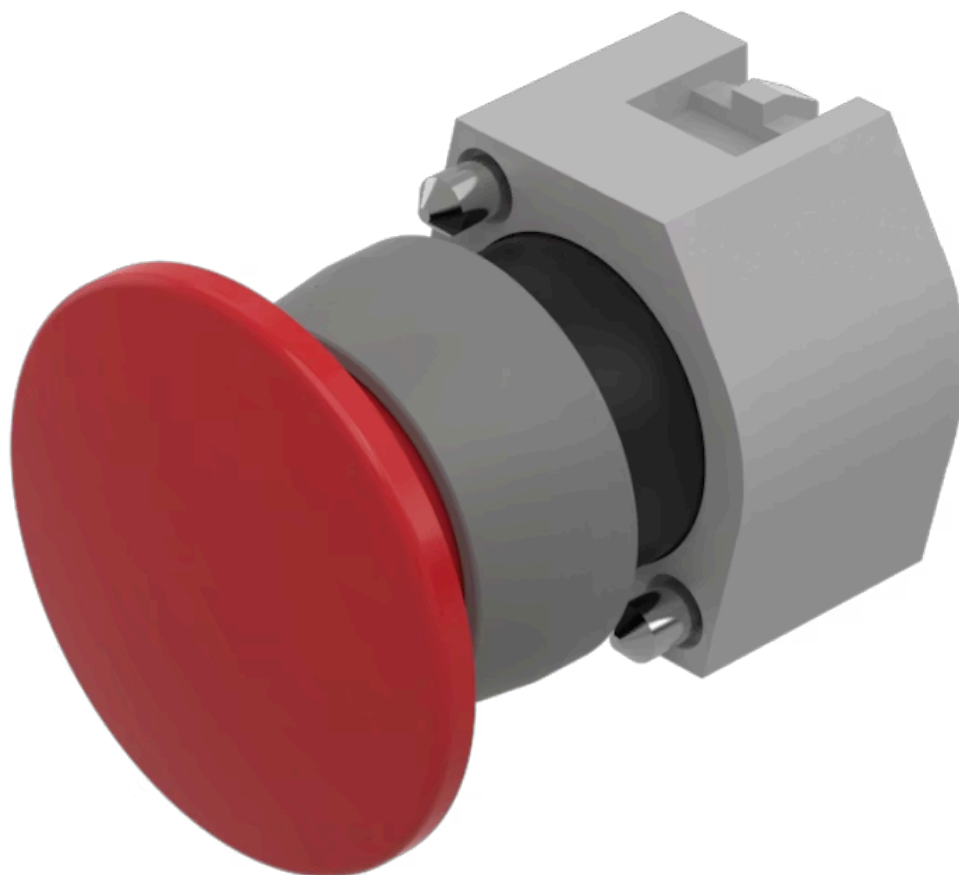

アクチュエ
ーター

販売事業者
Rs-online

704.072.2

<https://rs-online.eao.com/component/704.072.2...>