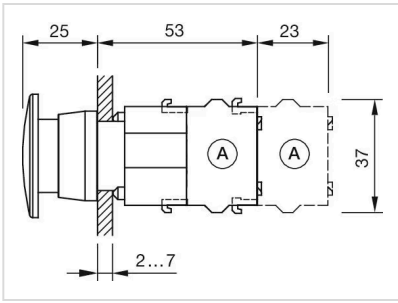

最大接点数: 3

配線図:

マウントカットアウト:

- A = ねじ端子
- B = スプリングケージ端子 (PIT)
- C = プラグイン端子 6.3 mm x 0.8 mm
- D = ダブルプラグイン接続 6.3 mm x 0.8 mm

寸法図:

A = ねじ端子