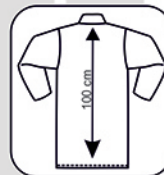

TAILLES	A					
	1	2	3	4	5	6
	84/92	92/100	100/108	108/116	116/124	124/132
	S	M	L	XL	XXL	XXXL
	38/40	42/44	46/48	50/52	54/56	58/60

COLISAGE   Sous sachet à l'unité
 Poids à la pièce : 0,660kg
 Taille carton : 60x40x26 cm
 1

Code Entretien

FOCUS DETAILS

Col tailleur

Poche poitrine avec poche stylo intérieure

1 passant sur poitrine droite

Poches basses

Bas de manches réglables par pressions 2 positions

Longueur milieu dos 100cm sauf taille 7 et 8 105 cm