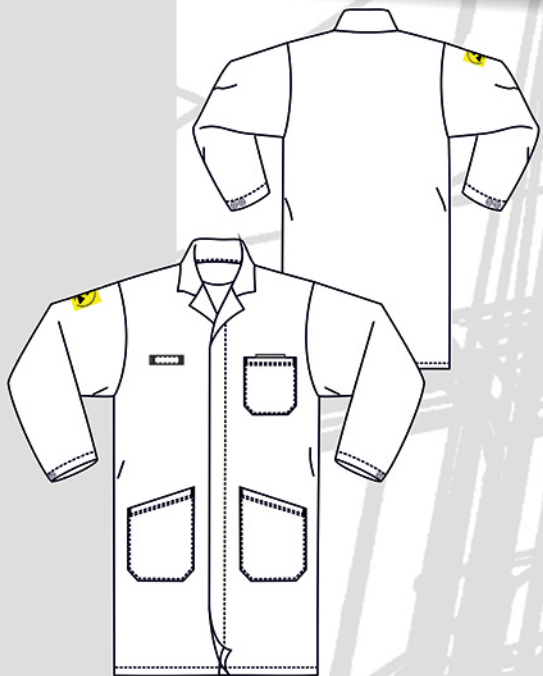

MUZELLE DULAC

Blouse Homme ANTISTATIQUE ESD Réf ESDBH65AS

Qualité : ASTACON 99% polyester 1% antistatique 180g/m²

Norme : EN 1149-5  

Style : Col tailleur
 Colerette de propreté
 Manches montées réglables par pressions plastique 2 positions
 Fermeture devant par 4 pressions plastique cachées
 1 passant sur poitrine droite
 1 poche poitrine
 1 poche stylo 4 compartiments à l'intérieur de la poche poitrine
 2 poches basses
 Longueur 100cm
 Taille 1 à 6

TAILLES	A					
	1	2	3	4	5	6
	84/92	92/100	100/108	108/116	116/124	124/132
	S	M	L	XL	XXL	XXXL
	38/40	42/44	46/48	50/52	54/56	58/60

COLISAGE   Sous sachet à l'unité
 Poids à la pièce : 0,660kg
 Taille carton : 60x40x26 cm
 1

Code Entretien

FOCUS DETAILS

Col tailleur

Poche poitrine avec poche stylo intérieure

1 passant sur poitrine droite

Poches basses

Bas de manches réglables par pressions 2 positions

Longueur milieu dos 100cm sauf taille 7 et 8 105 cm