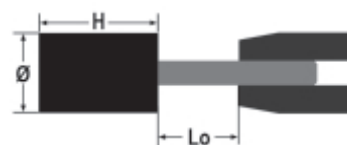

11101
Abrasive shaft-mounted wheels, abrasive pink corundum grains, ceramic bonded, cylindrically shaped
EN 12413

For universal use

 shaft \varnothing 6 x 40 mm

art.	art.	\varnothing mm	h mm	max. rpm Lo=13 mm	
111010004	11101 4X8	4	8	130.000	AR60P5V
111010005	11101 5X10	5	10	130.000	AR60P5V
111010006	11101 6X10	6	10	130.000	AR60P5V
111010008	11101 8X10	8	10	119.300	AR60P5V
111010010	11101 10X10	10	10	95.400	AR60P5V
111010011	11101 10X15	10	15	95.400	AR60P5V
111010012	11101 10X20	10	20	86.600	AR60P5V
111010013	11101 10X25	10	25	72.700	AR60P5V
111010014	11101 10X32	10	32	58.700	AR60P5V
111010017	11101 12X20	12	20	79.500	AR60P5V
111010019	11101 15X15	15	15	63.600	AR60P5V
111010020	11101 16X20	16	20	59.600	AR46P5V
111010021	11101 16X25	16	25	56.900	AR46P5V
111010022	11101 16X32	16	32	45.100	AR46P5V
111010025	11101 20X20	20	20	47.700	AR46P5V
111010026	11101 20X25	20	25	46.100	AR46P5V
111010027	11101 20X30	20	30	38.900	AR46P5V
111010028	11101 20X40	20	40	29.000	AR46P5V
111010031	11101 25X25	25	25	37.200	AR36/46P5V
111010035	11101 30X30	30	30	26.200	AR36/46P5V
111010036	11101 30X40	30	40	19.500	AR36/46P5V
111010038	11101 32X32	32	32	23.100	AR36P5V
111010041	11101 40X10	40	10	23.800	AR36/46P5V
111010042	11101 40X20	40	20	23.800	AR36P5V
111010044	11101 40X30	40	30	19.700	AR36P5V
111010045	11101 40X40	40	40	14.700	AR36P5V
111010052	11101 50X25	50	25	18.800	AR36P5V
111010060	11101 60X10	60	10	15.900	AR36P5V