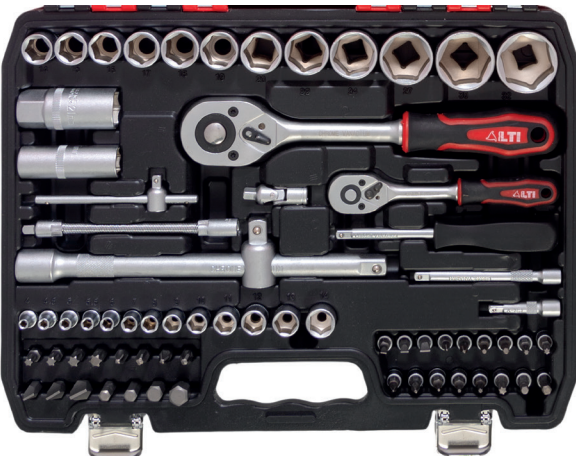

*Made in high quality Chrome-Vanadium steel. Knurled collar for better grip and resistant chrome-plated surface coating.*

Impronta esagonale tipo SUPER- LOCK: il contatto con il dado non avviene sullo spigolo ma sulla faccia dell'esagono, che offre una maggior superficie di appoggio.

*SUPER-LOCK hex tip: the contact with the nut does not take place on the edge, but on the face of the hexagon, which offers a larger support surface.*

Indicate per applicazioni manuali in ambito professionale.

*Suitable for professional manual applications.*

**64230**

# SET BUSSOLE E ACCESSORI 1/4" E 1/2"

**ASSORTIMENTO 82 PCS. BUSSOLE ED ACCESSORI 1/4" E 1/2" CON CHIAVI A CRICCHETTO**  
**82 SOCKETS AND ACCESSORIES 1/4" AND 1/2" SET WITH RATCHET WRENCHES**

82 pcs.

380 X 290 X 80 mm