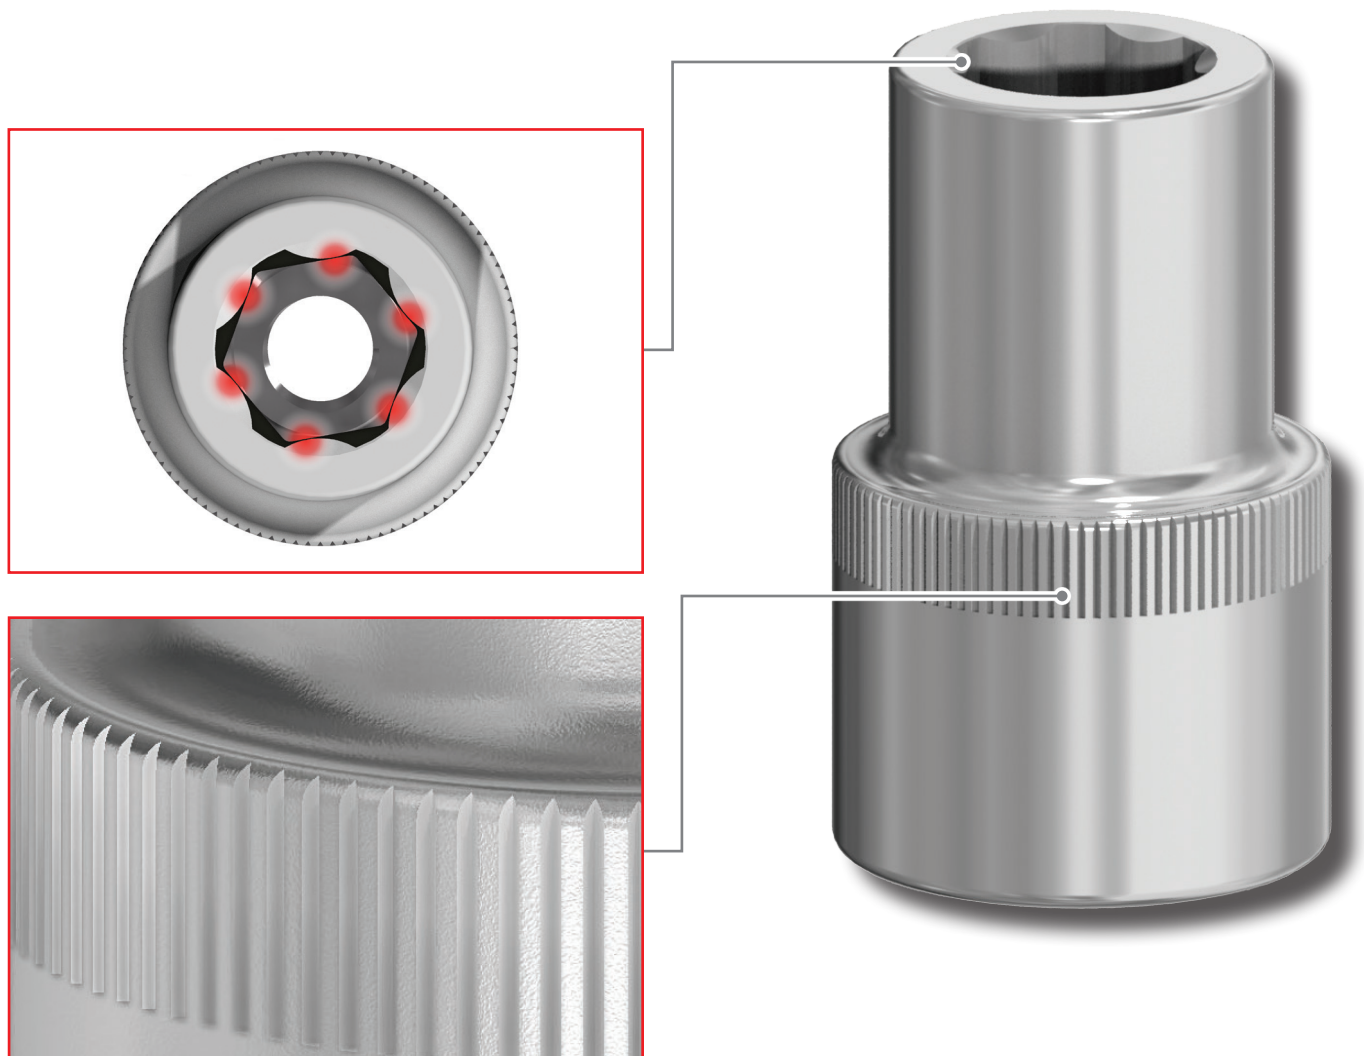

# CHROME

BUSSOLE E ACCESSORI CHROME  
*CHROME sockets and accessories*

Realizzate in acciaio al Cromo Vanadio di alta qualità. Collare godronato per una miglior presa e resistente rivestimento superficiale di cromatura.

*Made in high quality Chrome-Vanadium steel. Knurled collar for better grip and resistant chrome-plated surface coating.*

Impronta esagonale tipo SUPER- LOCK: il contatto con il dado non avviene sullo spigolo ma sulla faccia dell'esagono, che offre una maggior superficie di appoggio.

*SUPER-LOCK hex tip: the contact with the nut does not take place on the edge, but on the face of the hexagon, which offers a larger support surface.*

Indicate per applicazioni manuali in ambito professionale.