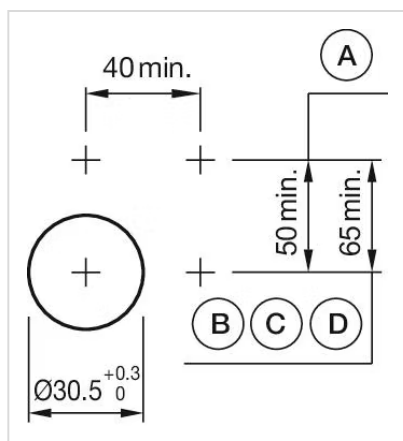

### 取付け

デザイン:	フラッシュ
取付け穴:	Ø 30.5 mm
取付けタイプ:	パネル実装

マウントカットアウト:

- A = ねじ端子
- B = スプリングケージ端子 (PIT)
- C = プラグイン端子 6.3 mm x 0.8 mm
- D = ダブルプラグイン接続 6.3 mm x 0.8 mm

寸法図:

A = ねじ端子