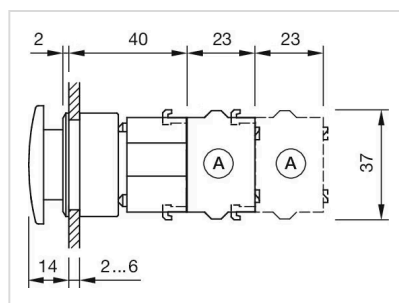

### 取付け

デザイン:	フラッシュ
取付け穴:	Ø 30.5 mm
取付けタイプ:	パネル実装

#### その他

簡単な説明:	アクチュエーター, Ø 30.5 mm, Ø 40 mm, マッシュルームヘッド, 非照光, 黄, プラスチック, 不透明, 丸形, アルミ地色, アルミニウム, アノダイズド, モメンタリ
ハウジング 色:	グレー
ハウジング 材質:	プラスチック
ヒント:	最大2個 3スイッチングエレメントでクリップオン可能 カラーアルマイトの色は、製造上の理由により異なる場合があります。
最大接点数:	3
配線図:	

マウントカットアウト:

- A = ねじ端子
- B = スプリングケージ端子 (PIT)
- C = プラグイン端子 6.3 mm x 0.8 mm
- D = ダブルプラグイン接続 6.3 mm x 0.8 mm

寸法図:

A = ねじ端子