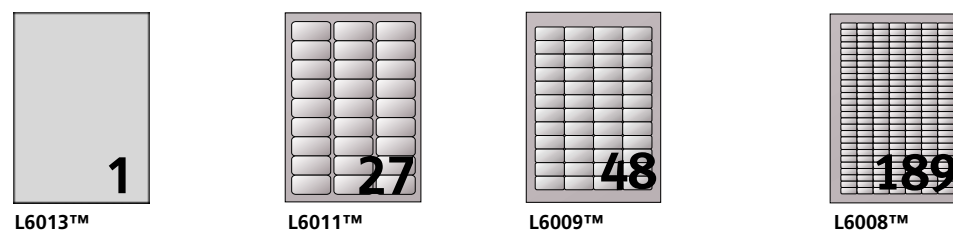

Étiquettes inaltérables métalliques laser

- Identification des pièces électroniques, composants industriels, pièces informatiques
- Ultra-résistantes : aux salissures, huile, eau, rayons UV et températures de -20°C à +80°C
- Indéchirables, aspect métallique - Planches A4

Référence	Désignation	Dimensions	Code logiciel	Xple Cde	Suremb	Cdt x UC	PRIX HT revendeur	Famille tarifaire
L6013-20	20 étiquettes inaltérables laser	Métallique 210 x 297 mm	L6013™	20	5	1		
L6011-20	540 étiquettes inaltérables laser	Métallique 63,5 x 29,6 mm	L6011™	20	5	1		
L6009-20	960 étiquettes inaltérables laser	Métallique 45,7 x 21,2 mm	L6009™	20	5	1		
L6008-20	3780 étiquettes inaltérables laser	Métallique 25,4 x 10 mm	L6008™	20	5	1