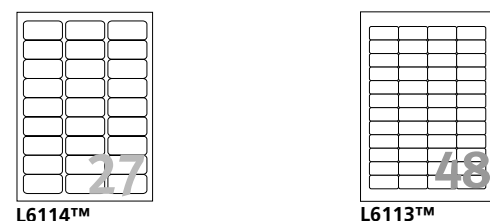

Étiquettes de sécurité laser

- Idéal pour **SCELLER DES DOCUMENTS**, des CD, ou tout autre objet.
- Si une personne essaie de retirer cette étiquette, une inscription "STOP" auparavant invisible, apparaît à l'endroit où l'étiquette était collée et ne peut plus être effacée. Vous pourrez alors immédiatement voir si vos documents ou objets ont été ouverts

Référence	Désignation	Dimensions	Code logiciel	Xple Cde	Suremb	Cdt x UC	PRIX HT revendeur	Famille tarifaire
L6113-20	960 étiquettes de sécurité laser	Blanc 45,7 x 21,2 mm	L6113™	20	5	1		
L6114-20	540 étiquettes de sécurité laser	Blanc 63,5 x 29,6 mm	L6114™	20	5	1