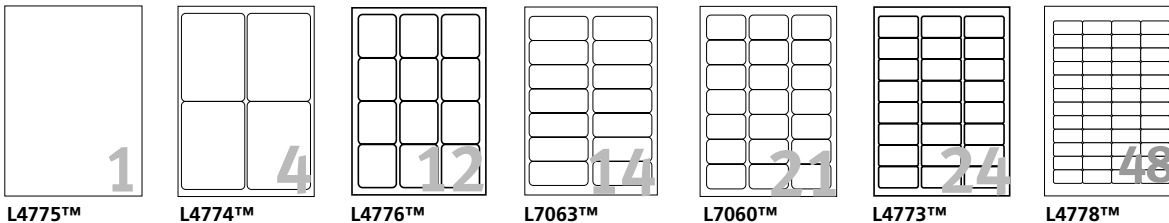

Référence	Désignation	Dimensions	Code logiciel	Xple Cde	Suremb	Cdt x UC	PRIX HT revendeur	Famille tarifaire
L4775-20	20 étiquettes inaltérables laser	Blanc 210 x 297 mm	L4775™	20	5	1		
L4774-20	80 étiquettes inaltérables laser	Blanc 99,1 x 139 mm	L4774™	20	5	1		
L4776-20	240 étiquettes inaltérables laser	Blanc 99,1 x 42,3 mm	L4776™	20	5	1		
L7063-20	280 étiquettes inaltérables laser	Blanc 99,1 x 38,1 mm	L7063™	20	5	1		
L7060-20	420 étiquettes inaltérables laser	Blanc 63,5 x 38,1 mm	L7060™	20	5	1		
L4773-20	480 étiquettes inaltérables laser	Blanc 63,5 x 33,9 mm	L4773™	20	5	1		
L4778-20	960 étiquettes inaltérables laser	Blanc 45,7 x 21,2 mm	L4778™	20	5	1		