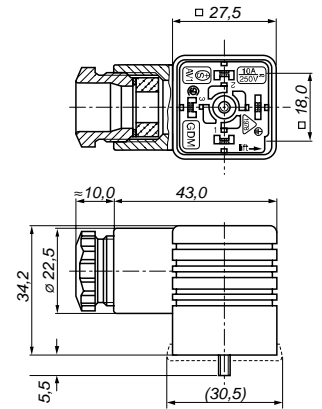

2 + ⊕

DIN 43 650-A

3 + ⊕

DIN 43 650-A

3 + ⊕

DIN 43 650-A

3 + ⊕

DIN 43 650-A

**Leitungsdose mit Zentral-
schraube M 3 x 35**
cable socket with central screw
M 3 x 35
*prise secteur avec vis centrale
M 3 x 35*

**Leitungsdose mit Zentral-
schraube M 3 x 35**
cable socket with central screw
M 3 x 35
*prise secteur avec vis centrale
M 3 x 35*

**Leitungsdose mit Zentral-
schraube M 3 x 35**
cable socket with central screw
M 3 x 35
*prise secteur avec vis centrale
M 3 x 35*

**Leitungsdose mit Zentral-
schraube M 3 x 35**
cable socket with central screw
M 3 x 35
*prise secteur avec vis centrale
M 3 x 35*

Seite Page Page 10
UC 250 V (≈)
3
16 A
-40 °C ... +125 °C

ISO 228 - G¹/₂ (R¹/₂")
ø 6 ... 13 mm
Schrauben/Kabelschuh/Ringöse
screw/cable shoe/cable eye
*visser/cosse à oeillet/cosse à
fourche*

Seite Page Page 10
UC 250 V (≈)
3
16 A
-40 °C ... +125 °C

Pg 9
ø 4,5 ... 7 mm
Schrauben screw visser

Seite Page Page 10
UC 250 V (≈)
3
16 A
-40 °C ... +125 °C

Pg 9
ø 4,5 ... 7 mm
Schrauben/Kabelschuh/Ringöse
screw/cable shoe/cable eye
*visser/cosse à oeillet/cosse à
fourche*

Seite Page Page 10
UC 250 V (≈)
3
16 A
-40 °C ... +125 °C

Pg 11
ø 6 ... 9 mm
Schrauben screw visser

GDM 3-7 730 801-002
GDM 3-21 731 739-002
GDM 3-16 731 531-002
GDM 3011-8 732 574-001
GDM 3011 RF-1 734 363-001

GDM 3-7 730 801-002
GDM 3-21 731 739-002
GDM 3-16 731 531-002
GDM 3011-8 732 574-001
GDM 3011 RF-1 734 363-001

GDM 3-7 730 801-002
GDM 3-21 731 739-002
GDM 3-16 731 531-002
GDM 3011-8 732 574-001
GDM 3011 RF-1 734 363-001

GDM 3-7 730 801-002
GDM 3-21 731 739-002
GDM 3-16 731 531-002
GDM 3011-8 732 574-001
GDM 3011 RF-1 734 363-001