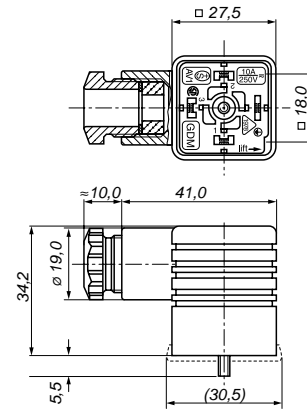

2 + ⊕

DIN 43 650-A

3 + ⊕

DIN 43 650-A

3 + ⊕

DIN 43 650-A

3 + ⊕

DIN 43 650-A

**Leitungsdose mit Zentral-
schraube M 3 x 35**
cable socket with central screw
M 3 x 35
*prise secteur avec vis centrale
M 3 x 35*

**Leitungsdose mit Zentral-
schraube M 3 x 35**
cable socket with central screw
M 3 x 35
*prise secteur avec vis centrale
M 3 x 35*

**Leitungsdose mit Zentral-
schraube M 3 x 35**
cable socket with central screw
M 3 x 35
*prise secteur avec vis centrale
M 3 x 35*

**Leitungsdose mit Zentral-
schraube M 3 x 35**
cable socket with central screw
M 3 x 35
*prise secteur avec vis centrale
M 3 x 35*

Seite Page Page 10
UC 250 V (≈)
3
16 A
-40 °C ... +125 °C

ISO 228 - G¹/₂ (R¹/₂")
ø 6 ... 13 mm
Schrauben/Kabelschuh/Ringöse
screw/cable shoe/cable eye
*visser/cosse à oeillet/cosse à
fourche*

Seite Page Page 10
UC 250 V (≈)
3
16 A
-40 °C ... +125 °C

Pg 9
ø 4,5 ... 7 mm
Schrauben screw visser

Seite Page Page 10
UC 250 V (≈)
3
16 A
-40 °C ... +125 °C

Pg 9
ø 4,5 ... 7 mm
Schrauben/Kabelschuh/Ringöse
screw/cable shoe/cable eye
*visser/cosse à oeillet/cosse à
fourche*

Seite Page Page 10
UC 250 V (≈)
3
16 A
-40 °C ... +125 °C

Pg 11
ø 6 ... 9 mm
Schrauben screw visser

GDM 3-7 730 801-002
GDM 3-21 731 739-002
GDM 3-16 731 531-002
GDM 3011-8 732 574-001
GDM 3011 RF-1 734 363-001

GDM 3-7 730 801-002
GDM 3-21 731 739-002
GDM 3-16 731 531-002
GDM 3011-8 732 574-001
GDM 3011 RF-1 734 363-001

GDM 3-7 730 801-002
GDM 3-21 731 739-002
GDM 3-16 731 531-002
GDM 3011-8 732 574-001
GDM 3011 RF-1 734 363-001

GDM 3-7 730 801-002
GDM 3-21 731 739-002
GDM 3-16 731 531-002
GDM 3011-8 732 574-001
GDM 3011 RF-1 734 363-001