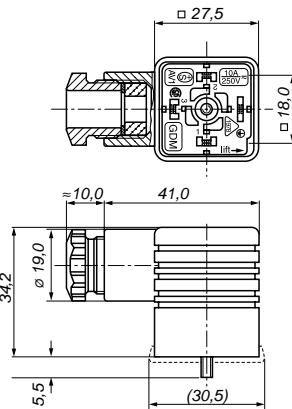

2 + ⊕

DIN 43 650-A

3 + ⊕

DIN 43 650-A

3 + ⊕

DIN 43 650-A

3 + ⊕

DIN 43 650-A

**Leitungsdose mit Zentral-
schraube M 3 x 35**
cable socket with central screw
M 3 x 35
*prise secteur avec vis centrale
M 3 x 35*

**Leitungsdose mit Zentral-
schraube M 3 x 35**
cable socket with central screw
M 3 x 35
*prise secteur avec vis centrale
M 3 x 35*

**Leitungsdose mit Zentral-
schraube M 3 x 35**
cable socket with central screw
M 3 x 35
*prise secteur avec vis centrale
M 3 x 35*

**Leitungsdose mit Zentral-
schraube M 3 x 35**
cable socket with central screw
M 3 x 35
*prise secteur avec vis centrale
M 3 x 35*

Seite Page Page 10
UC 250 V (≈)
3
16 A
-40 °C ... +125 °C

ISO 228 - G¹/₂ (R¹/₂")
ø 6 ... 13 mm
Schrauben/Kabelschuh/Ringöse
screw/cable shoe/cable eye
*visser/cosse à oeillet/cosse à
fourche*

Seite Page Page 10
UC 250 V (≈)
3
16 A
-40 °C ... +125 °C

Pg 9
ø 4,5 ... 7 mm
Schrauben screw visser

Seite Page Page 10
UC 250 V (≈)
3
16 A
-40 °C ... +125 °C

Pg 9
ø 4,5 ... 7 mm
Schrauben/Kabelschuh/Ringöse
screw/cable shoe/cable eye
*visser/cosse à oeillet/cosse à
fourche*

Seite Page Page 10
UC 250 V (≈)
3
16 A
-40 °C ... +125 °C

Pg 11
ø 6 ... 9 mm
Schrauben screw visser

GDM 3-7 730 801-002
GDM 3-21 731 739-002
GDM 3-16 731 531-002
GDM 3011-8 732 574-001
GDM 3011 RF-1 734 363-001

GDM 3-7 730 801-002
GDM 3-21 731 739-002
GDM 3-16 731 531-002
GDM 3011-8 732 574-001
GDM 3011 RF-1 734 363-001

GDM 3-7 730 801-002
GDM 3-21 731 739-002
GDM 3-16 731 531-002
GDM 3011-8 732 574-001
GDM 3011 RF-1 734 363-001

GDM 3-7 730 801-002
GDM 3-21 731 739-002
GDM 3-16 731 531-002
GDM 3011-8 732 574-001
GDM 3011 RF-1 734 363-001