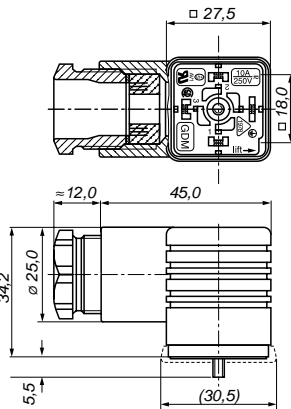

2 + ⊕

DIN 43 650-A

3 + ⊕

DIN 43 650-A

3 + ⊕

DIN 43 650-A

3 + ⊕

DIN 43 650-A

**Leitungsdose mit Zentral-
schraube M 3 x 35**
cable socket with central screw
M 3 x 35
*prise secteur avec vis centrale
M 3 x 35*

**Leitungsdose mit Zentral-
schraube M 3 x 35**
cable socket with central screw
M 3 x 35
*prise secteur avec vis centrale
M 3 x 35*

**Leitungsdose mit Zentral-
schraube M 3 x 35**
cable socket with central screw
M 3 x 35
*prise secteur avec vis centrale
M 3 x 35*

**Leitungsdose mit Zentral-
schraube M 3 x 35**
cable socket with central screw
M 3 x 35
*prise secteur avec vis centrale
M 3 x 35*

Seite Page Page 10
UC 250 V (≈)
3
16 A
-40 °C ... +125 °C

ISO 228 - G¹/₂ (R¹/₂")
ø 6 ... 13 mm
Schrauben/Kabelschuh/Ringöse
screw/cable shoe/cable eye
*visser/cosse à oeillet/cosse à
fourche*

Seite Page Page 10
UC 250 V (≈)
3
16 A
-40 °C ... +125 °C

Pg 9
ø 4,5 ... 7 mm
Schrauben screw visser

Seite Page Page 10
UC 250 V (≈)
3
16 A
-40 °C ... +125 °C

Pg 9
ø 4,5 ... 7 mm
Schrauben/Kabelschuh/Ringöse
screw/cable shoe/cable eye
*visser/cosse à oeillet/cosse à
fourche*

Seite Page Page 10
UC 250 V (≈)
3
16 A
-40 °C ... +125 °C

Pg 11
ø 6 ... 9 mm
Schrauben screw visser

GDM 3-7 730 801-002
GDM 3-21 731 739-002
GDM 3-16 731 531-002
GDM 3011-8 732 574-001
GDM 3011 RF-1 734 363-001

GDM 3-7 730 801-002
GDM 3-21 731 739-002
GDM 3-16 731 531-002
GDM 3011-8 732 574-001
GDM 3011 RF-1 734 363-001

GDM 3-7 730 801-002
GDM 3-21 731 739-002
GDM 3-16 731 531-002
GDM 3011-8 732 574-001
GDM 3011 RF-1 734 363-001

GDM 3-7 730 801-002
GDM 3-21 731 739-002
GDM 3-16 731 531-002
GDM 3011-8 732 574-001
GDM 3011 RF-1 734 363-001