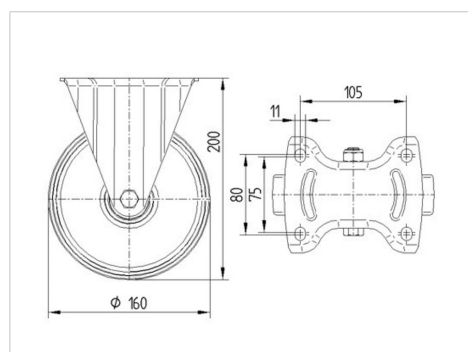

Dimensions

Avantages at a glance

Résistance au roulement	● ● ● ○ ○
Bruit du mouvement	● ● ● ○ ○
Usure	● ● ● ● ○
Résistance à l'oxydation.	● ● ● ○ ○