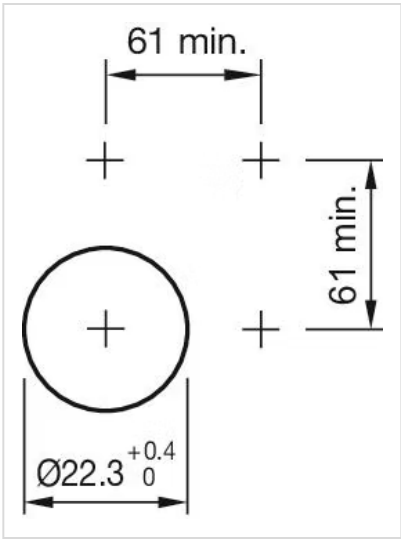

アクチュエ
ーター

販売事業者
Rs-online

45-2C36.1A20.000

<https://rs-online.eao.com/component/45-2C36.1...>

お客様の製品:

45-2C36.1A20.000 アクチュエーター

前面

フロント寸法:	Ø 60 mm
フロント形状:	丸形
フロントベゼル 色:	黒
フロントベゼル 材質:	プラスチック

取付け

取付けタイプ:	パネル実装
---------	-------

操作・表示部分

レンズ 色:	赤
レンズ 素材:	プラスチック
レンズ 照光:	非照光
レンズ 形状:	マッシュルームヘッド
レンズ 外観:	不透明

機械的特性

スイッチング動作:	オルタネイト
リリースタイプ:	ツイストリリース
機械的寿命:	操作回数30万回
使用周波数:	最大 600/h
重量:	0.066 kg

周辺条件

使用温度:	- 25 ° C ~ + 70 ° C
保存温度:	- 40 ° C ... + 80 ° C
耐衝撃性:	IEC 60068-2-27に準拠：正弦波半波 50 g / 11 ms
耐振動性:	IEC 60068-2-6に準拠：2 ~ 500 Hz: 5 g
耐候性:	IEC 60721に準拠した動作時：3K6, 3C3, 3S2, 3M6

認証

REACH:	REACH compliant
RoHS:	RoHS compliant

その他

簡単な説明:	アクチュエーター, Ø 60 mm, マッシュルームヘッド, 非照光, 赤, プラスチック, 不透明, 丸形, 黒, プラスチック, オルタネイト, ツイストリリース
寸法:	Ø 60 mm
ハウジング 色:	黄
ハウジング 材質:	プラスチック
製品属性:	時計回りにツイストロック解除
ヒント:	DIN EN ISO 13850およびEN 60204-1に準拠したアプリケーション
配線図:	

マウントカットアウト:

寸法図: