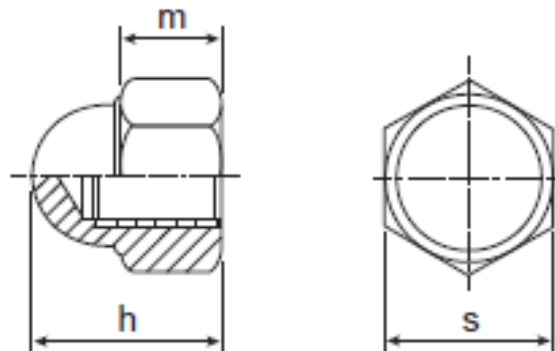

Steel Dome Nut

RS Stock number **248-4494**

Features:

Nut Type: Hex

Finish: Plain

Material: Stainless Steel

RS Part No.	Thread Size
2484450	M3
2484466	M4
2484472	M5
2484494	M6
2484501	M8
2484517	M10

D	h	m max	s
M3	7	2.4	5.5
M4	8	3.2	7
M5	10	4.0	8
M6	12	5.0	10
M8	15	6.5	13
M10	18	8.0	17
M12	22	10	19
M14	25	11	22
M16	28	13	24