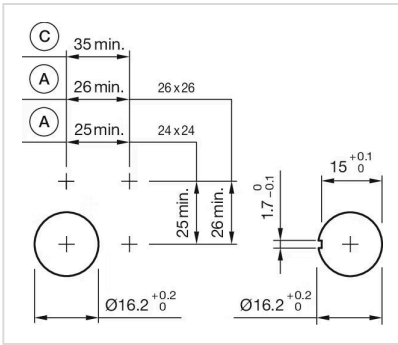

选择开关的 前圈

52-950.0

分销方
Rs-online

<https://rs-online.eao.com/component/52-950.0/...>

您的产品:

52-950.0 选择开关的前圈

正面

正面尺寸:	24 mm x 24 mm
正面形式:	方形
前挡圈颜色:	黑色
前挡圈材质:	塑料, 符合 UL 94 V0

机械特性

重量:	0.003 kg
-----	----------

证书

REACH:	REACH compliant
RoHS:	RoHS compliant

其他

简述:	选择开关的前圈, 24 mm x 24 mm, 黑色, 塑料, 符合 UL 94 V0
尺寸:	24 mm x 24 mm
安装开孔:	

A = 焊接/插入式端子 2.8 mm x 0.5 mm
 C = 螺钉端子