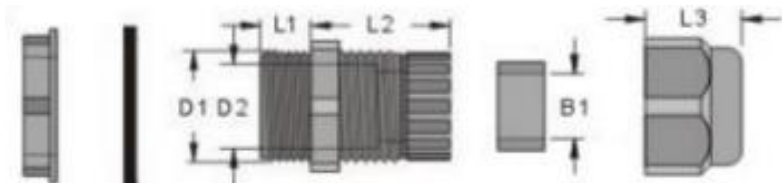

Indice IP	IP68

Homologations

Conformité/certifications	En 61340
Normes Met	UL 94 V-2