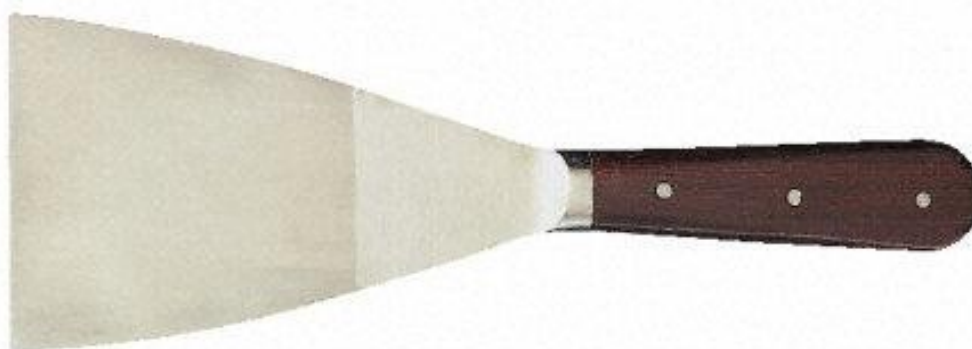

# Hardwood 125 x 75mm Putty Knife With Polished Blade

Code commande [794-727](#)

## Caractéristiques :

- Fabriqué en acier au carbone spécial super résistant
- Meulé à la machine et poli pour obtenir un bord tranchant
- Poignée en bois dur

## Spécifications :

- Taille de lame : 125 x 75 mm