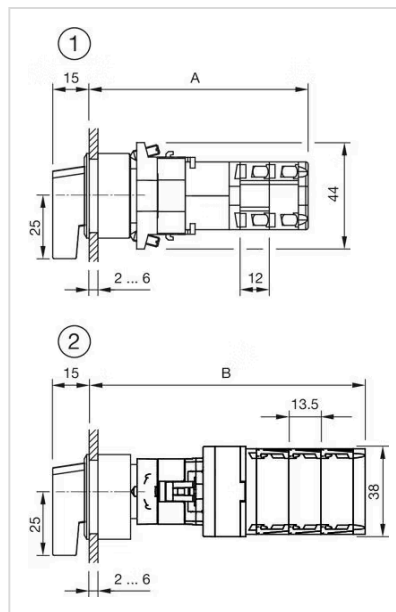

### 取付け

デザイン:	フラッシュ
取付け穴:	Ø 30.5 mm
取付けタイプ:	パネル実装

### 認証

<b>REACH:</b>	REACH compliant
<b>RoHS:</b>	RoHS compliant

その他

簡単な説明:

アクチュエーター, Ø 30.5 mm, Ø 35 mm, 非照光, 黒, ロング, 丸形, アルミ地色, アルミニウム, アノダイズド

ヒント:

カラーアルマイトの色は、製造上の理由により異なる場合があります。

最大接点数:

1

マウントカットアウト:

寸法図:

1 = クラウス & ナイマーのスイッチエレメント

A = (アライメント数 × 12) + 66.5 mm

2 = サントン・スイッチングエレメント

B = (アライメント数 × 13.5) + 65.5 mm