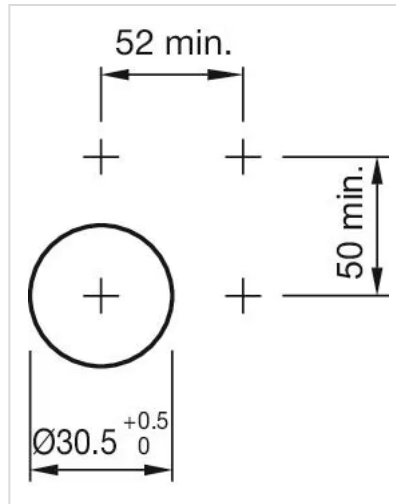

### 取付け

デザイン:	フラッシュ
取付け穴:	Ø 30.5 mm
取付けタイプ:	パネル実装

### 認証

<b>REACH:</b>	REACH compliant
<b>RoHS:</b>	RoHS compliant

その他

簡単な説明:

アクチュエーター, Ø 30.5 mm, Ø 35 mm, 非照光, 黒, ロング, 丸形, アルミ地色, アルミニウム, アノダイズド

ヒント:

カラーアルマイトの色は、製造上の理由により異なる場合があります。

最大接点数:

1

マウントカットアウト:

寸法図:

1 = クラウス & ナイマーのスイッチエレメント

A = (アライメント数 × 12) + 66.5 mm

2 = サントン・スイッチングエレメント

B = (アライメント数 × 13.5) + 65.5 mm