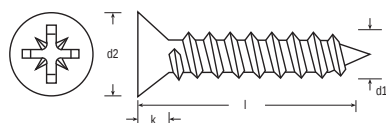

Datasheet

Recessed Countersunk, Twinthread Woodscrew, Hardened Steel, Bright Zinc Plated

RS Stock No **1443497**
Size **4g x 3/4**

d1		No. 4	No. 5	No. 6	No. 7	No. 8	No. 10	No. 12
d2	max.	5.49	6.20	6.91	7.62	8.33	9.75	11.18
d1	max.	2.87	3.23	3.58	3.94	4.29	5.00	5.72
k	max.	1.63	1.85	2.08	2.31	2.54	2.97	3.43
Recess No.		1	2	2	2	2	2	3

Please view our full range listing below

RS Stock No	Size	RS Stock No	Size	RS Stock No	Size
1443495	4g x 1/2	529107	8g x 1	3000521248	10g x 3
1443496	4g x 5/8	529113	8g x 1.1/4	1443503	10g x 3.1/2
1443497	4g x 3/4	529129	8g x 1.1/2	1443504	10g x 4
1443498	4g x 1	521197	8g x 1.3/4	1443505	12g x 1.1/2
1443499	6g x 1/2	3000529135	8g x 2	521254	12g x 2
1443500	6g x 5/8	521204	8g x 2.1/2	1443506	12g x 2.1/2
529062	6g x 3/4	1443502	8g x 3	521260	12g x 3
529078	6g x 1	529141	10g x 1	521282	12g x 4
529084	6g x 1.1/4	521226	10g x 1.1/4		
3000529090	6g x 1.1/2	3000529157	10g x 1.1/2		
521169	8g x 1/2	521232	10g x 1.3/4		
1443501	8g x 5/8	529163	10g x 2		
521181	8g x 3/4	529179	10g x 2.1/2		