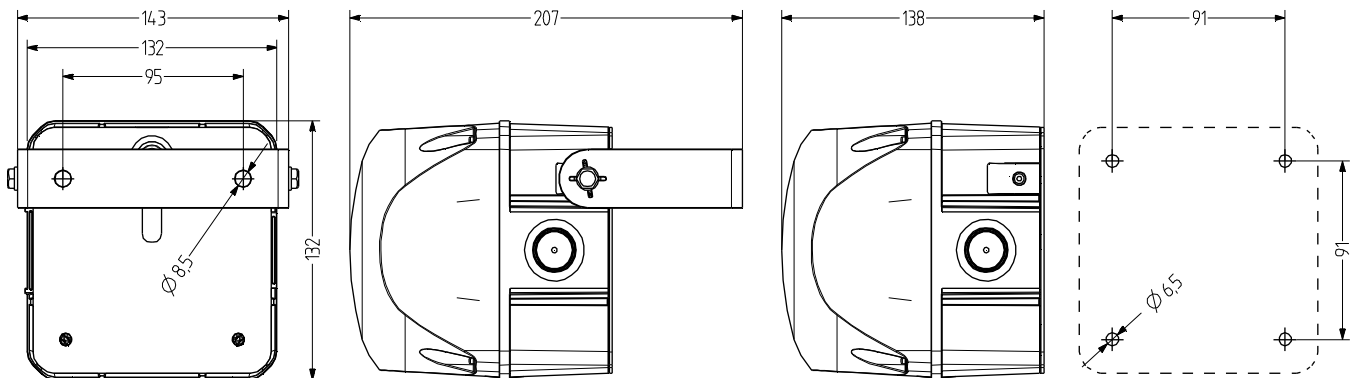

QDM LED Dauer-/Blinkleuchte

- 132 mm große quadratische LED Dauer-/Blinkleuchte
- hohe Signalwirkung frontal und seitlich
- bis zu 78 Cd Lichtstärke
- hohe Schutzart IP66 & Schlagfestigkeit IK09
- UV-stabilisiertes Material
- moderne LED Technik - 4 High Power LEDs
- Dauer- und Blinklicht extern ansteuerbar
- für industrielle und allgemeine Anwendungen
- Leuchten- und Mehrtonsirenen-Kombinationen möglich

Innendiffusor und spezielle Kalottenverrippung für optimale 360° Signalwirkung

TECHNISCHE DATEN

Gehäuse	132 mm [quadratisch], Polycarbonat rot (RAL 3000)
Kalotte	Polycarbonat, innen gerippt orange, rot, klar, blau, grün oder gelb
Montageart	beliebig
Leitungseinführung	Rückseite: Durchführungstülle 5-10 mm, optional seitliche Leitungseinführung mit Kabelverschraubung (beidseitig) (Zubehör Type AKV)
Anschluss technik	Schraub-Steck-Klemme 2,5 mm ²
Leckstrom	0,003 A (SPS-tauglich)
Lichtart	LED-Dauerlicht oder LED-Blinklicht