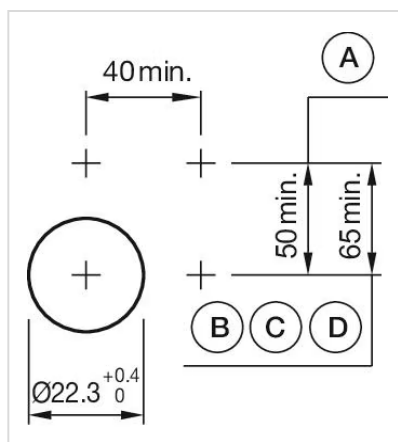

アクチュエ
ーター

販売事業者
Rs-online

704.073.2

<https://rs-online.eao.com/component/704.073.2...>

お客様の製品:

704.073.2 アクチュエーター

前面

フロント寸法:	Ø 40 mm
フロント形状:	丸形
フロントベゼル 色:	アルミ地色
フロントベゼル 材質:	アルミニウム
フロントベゼル 形状:	保護フード付き

取付け

デザイン:	レイズド
取付けタイプ:	パネル実装

操作・表示部分

レンズ 色:	赤
レンズ 素材:	プラスチック
レンズ 照光:	非照光
レンズ 形状:	マッシュルームヘッド
レンズ 外観:	不透明

機械的特性

スイッチング動作:	オルタネイト
機械的寿命:	≤ 300万回以上
重量:	0.028 kg

認証

REACH: REACH compliant

RoHS: RoHS compliant

その他

簡単な説明: アクチュエーター, Ø 40 mm, マッシュルームヘッド, 非照光, 赤, プラスチック, 不透明, 丸形, 保護フード付き, アルミ地色, アルミニウム, アノダイズド, オルタネイト

ハウジング 色: グレー

ハウジング 材質: プラスチック

ヒント: 最大2個 3スイッチングエレメントでクリップオン可能

最大接点数: 3

配線図:

マウントカットアウト:

- A = ねじ端子
- B = スプリングゲージ端子 (PIT)
- C = プラグイン端子 6.3 mm x 0.8 mm
- D = ダブルプラグイン接続 6.3 mm x 0.8 mm

寸法図:

A = ねじ端子