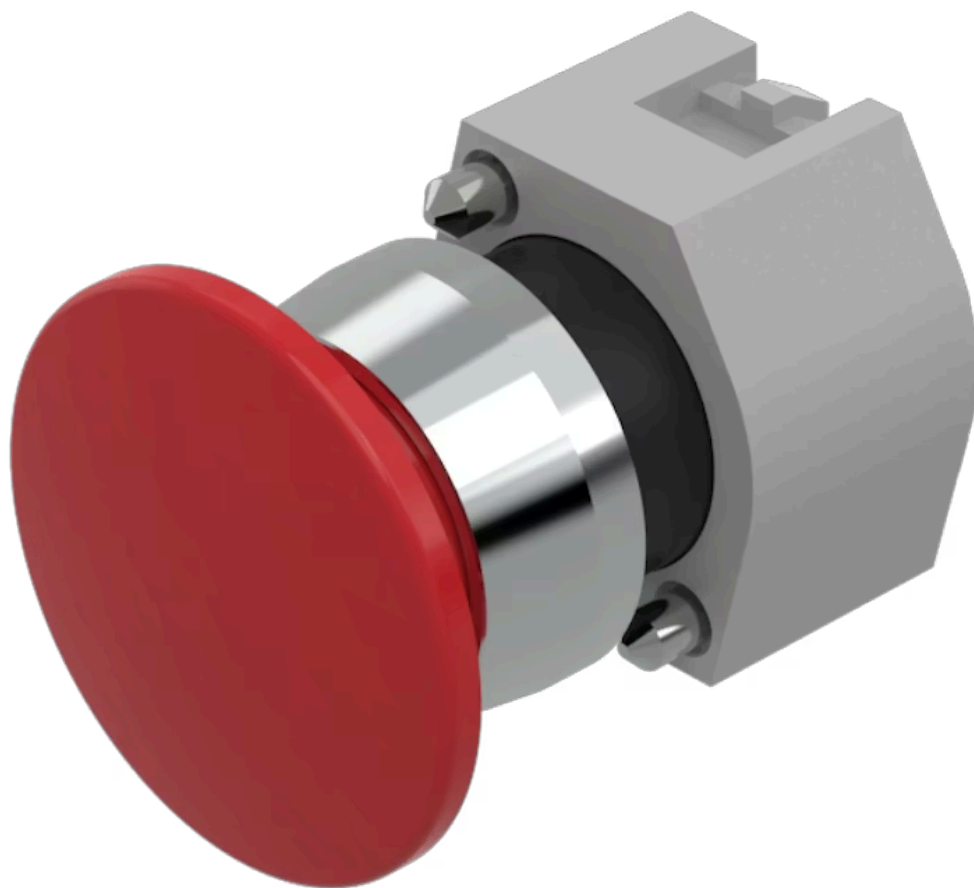

アクチュエ
ーター

販売事業者
Rs-online

704.073.2

<https://rs-online.eao.com/component/704.073.2...>

お客様の製品:

704.073.2 アクチュエーター

前面

フロント寸法:	Ø 40 mm
フロント形状:	丸形
フロントベゼル 色:	アルミ地色
フロントベゼル 材質:	アルミニウム
フロントベゼル 形状:	保護フード付き

取付け

デザイン:	レイズド
取付けタイプ:	パネル実装

操作・表示部分

レンズ 色:	赤
レンズ 素材:	プラスチック
レンズ 照光:	非照光
レンズ 形状:	マッシュルームヘッド
レンズ 外観:	不透明

機械的特性

スイッチング動作:	オルタネイト
機械的寿命:	≤ 300万回以上
重量:	0.028 kg

認証

REACH: REACH compliant

RoHS: RoHS compliant

その他

簡単な説明: アクチュエーター, Ø 40 mm, マッシュルームヘッド, 非照光, 赤, プラスチック, 不透明, 丸形, 保護フード付き, アルミ地色, アルミニウム, アノダイズド, オルタネイト

ハウジング 色: グレー

ハウジング 材質: プラスチック

ヒント: 最大2個 3スイッチングエレメントでクリップオン可能

最大接点数: 3

配線図:

マウントカットアウト:

- A = ねじ端子
- B = スプリングゲージ端子 (PIT)
- C = プラグイン端子 6.3 mm x 0.8 mm
- D = ダブルプラグイン接続 6.3 mm x 0.8 mm

寸法図:

A = ねじ端子