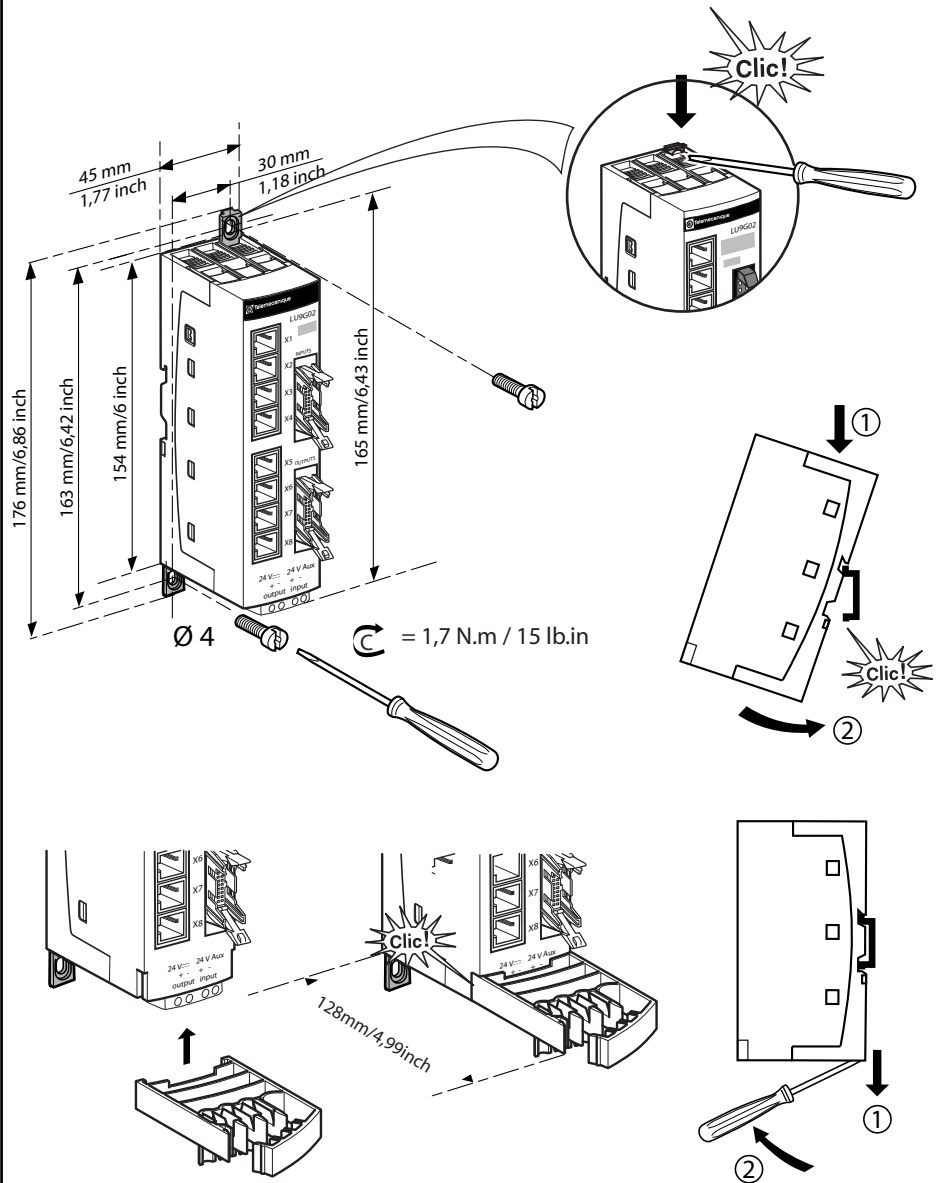

Telemecanique LU9G02

W9 1638822 01 11 A02

Schneider
Electric

W916388220111

C.DORE 12/2002

LU9G02

X1 → **X4**

RJ45

X5 → **X8**

RJ45

X9
HE10

X10
HE10