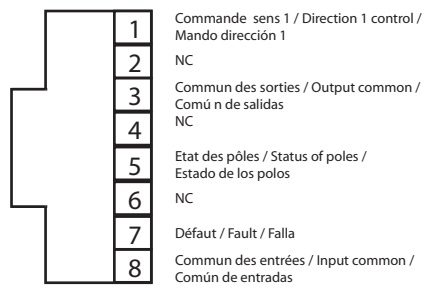

Telemecanique LU9G02

W9 1638822 01 11 A02

Schneider
Electric

W916388220111

C.DORE 12/2002

LU9G02

X1 → **X4**

RJ45

X5 → **X8**

RJ45

X9
HE10

X10
HE10