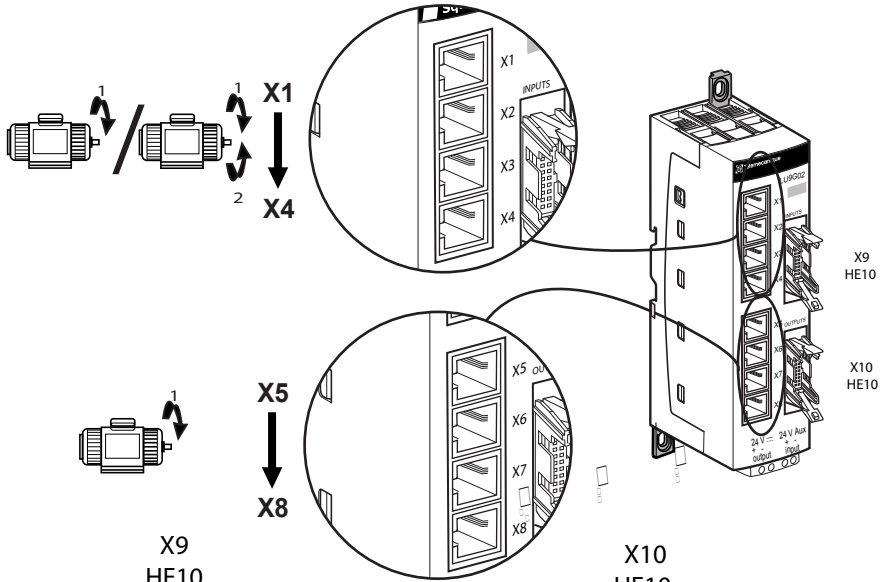

Telemecanique LU9G02

W9 1638822 01 11 A02

Schneider
Electric

W916388220111

C.DORE 12/2002

LU9G02

X1 → **X4**

RJ45

X5 → **X8**

RJ45

X9
HE10

X10
HE10