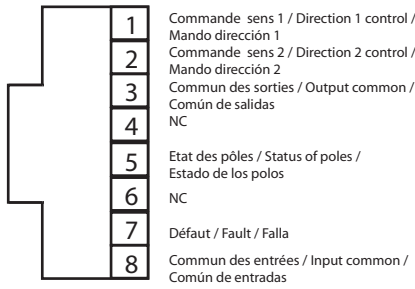

Telemecanique LU9G02

W9 1638822 01 11 A02

Schneider
Electric

W916388220111

C.DORE 12/2002

LU9G02

X1 → **X4**

RJ45

X5 → **X8**

RJ45

X9
HE10

X10
HE10