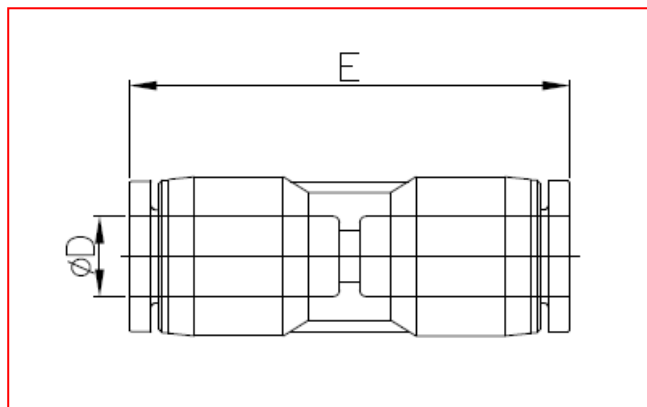

ENGLISH

Datasheet

RS PRO Union Straight

RS Article No.	ØD	E
9160870	4	33
9160873	6	34.5
9160877	8	38.5
9160886	10	48.5
1442624	12	49