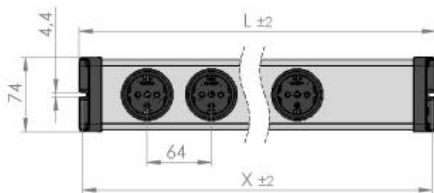

Raccordement 5 prises

Réf. article : 0200x02052300

- Profilé en plastique robuste, gris
- Prises tournées à 90°, type E (standard français)
- Distance entre les prises : 64 mm
- Sans câble d'alimentation
- Raccordement à vis simple jusqu'à 2,5 mm²
- Grand espace de raccordement, entrée de câble (Ø 10 mm)
- Sécurité accrue grâce à la sécurité enfant intégrée
- Embouts avec possibilité de fixation

Caractéristiques techniques

Valeurs de connexion :	250 V~, 16 A, 50 Hz, 3 600 W
Bornes :	jusqu'à 2,5 mm ² par pôle
Prises :	contact de mise à la terre central type E
Dimensions :	462 x 74 x 47 mm (L x l x H)
Cotes de fixation X :	454 mm
EAN :	401209600480 6
Conditionnement :	10 pièces