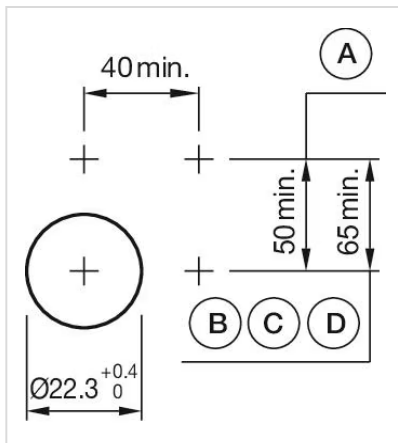

アクチュエ
ーター

販売事業者
Rs-online

704.070.2

<https://rs-online.eao.com/component/704.070.2...>

お客様の製品:

704.070.2 アクチュエーター

前面

フロント寸法:	Ø 40 mm
フロント形状:	丸形
フロントベゼル 色:	グレー
フロントベゼル 材質:	プラスチック

取付け

デザイン:	レイズド
取付けタイプ:	パネル実装

操作・表示部分

レンズ 色:	赤
レンズ 素材:	プラスチック
レンズ 照光:	非照光
レンズ 形状:	マッシュルームヘッド
レンズ 外観:	不透明

機械的特性

スイッチング動作:	モメンタリ
機械的寿命:	≤ 300万回以上
重量:	0.02 kg

認証

REACH: REACH compliant

RoHS: RoHS compliant

その他

簡単な説明: アクチュエーター, Ø 40 mm, マッシュルームヘッド, 非照光, 赤, プラスチック, 不透明, 丸形, グレー, プラスチック, モメンタリ

ハウジング 色: グレー

ハウジング 材質: プラスチック

ヒント: 最大2個 3スイッチングエレメントでクリップオン可能

最大接点数: 3

配線図:

マウントカットアウト:

- A = ねじ端子
- B = スプリングケージ端子 (PIT)
- C = プラグイン端子 6.3 mm x 0.8 mm
- D = ダブルプラグイン接続 6.3 mm x 0.8 mm

寸法図:

A = ねじ端子