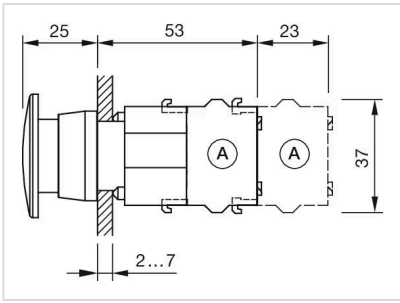

アクチュエ
ーター

販売事業者
Rs-online

704.070.2

<https://rs-online.eao.com/component/704.070.2...>

お客様の製品:

704.070.2 アクチュエーター

前面

フロント寸法:	Ø 40 mm
フロント形状:	丸形
フロントベゼル 色:	グレー
フロントベゼル 材質:	プラスチック

RoHS: RoHS compliant

その他

簡単な説明: アクチュエーター, Ø 40 mm, マッシュルームヘッド, 非照光, 赤, プラスチック, 不透明, 丸形, グレー, プラスチック, モメンタリ

ハウジング 色: グレー

ハウジング 材質: プラスチック

ヒント: 最大2個 3スイッチングエレメントでクリップオン可能

最大接点数: 3

配線図:

マウントカットアウト:

- A = ねじ端子
- B = スプリングケージ端子 (PIT)
- C = プラグイン端子 6.3 mm x 0.8 mm
- D = ダブルプラグイン接続 6.3 mm x 0.8 mm

寸法図:

A = ねじ端子