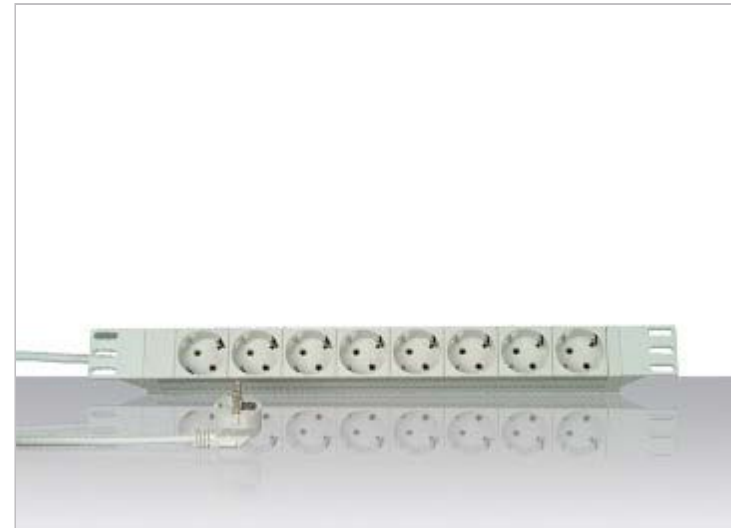

Steckdosenleisten PROFiversal

Diese Profi-Steckdosenleiste ist speziell für den Einsatz in Daten- und Netzwerkschränken konzipiert.

Features:

- Konzipiert für den Einsatz in Schaltschränken Daten- und Netzwerkschränken, Audio- und Videoanlagen, Bürourgebungen
- Bauhöhe = 1 HE
- Nutzungsoptimiert, 45° gedrehte Steckdosenöpfe, Topfabstand 44,45 mm = 1 HE
- Gehäuse aus hochwertigem Aluminium, anschraubbar
- Universelle Befestigungsmöglichkeit durch drehbare Befestigungswinkel (im Lieferumfang enthalten)
- Schutzkontaktsystem nach deutscher Norm VDE, CEE7/III und nach belgisch-französischer Norm UTE, CEE7/V lieferbar
- mit erhöhtem Berührungsschutz
- Wiederanschließbare Ausführungen
- Anschlussleitung H 05 VV-F 3G1,5 mm², Länge 2 m,
- angespritzter Winkelstecker mit zwei Schutzkontaktsystemen nach Norm CEE7/VII
- Hoher Qualitätsstandard und geringe Leistungsverluste durch massive einteilige Stromschienen und Schutzkontaktbügel
- Funktionserweiterungen, lieferbar mit:
 - Master-Slave-Funktion
 - Geräteschutz-ÜberspannungsfILTER
 - Leitungsschutzschalter
 - Fehlerstromschutzschalter
 - LS/DI-Kombination
 - USV-Anwendung
 - zwei getrennten Stromkreisen
- Spezielle PA-Variante für die Musikindustrie verfügbar
- Sondervarianten sind auf Anfrage lieferbar

PROFiversal 12fach, VDE, CEE7/III,

PROFiversal 12-fach, mit gedrehten Töpfen, 44,45mm Topfabstand, universelle Befestigungsmöglichkeit, wiederanschließbar, 2m Zuleitung H05VV-F3G1,5mm², 16A; 250V~ Länge 671,4mm