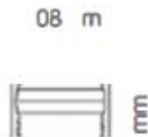

AMBER	RS 907-5993		RS 907-6019		RS 907-6003		RS 907-6025		RS 907-6031	
RED	RS 907-6006		RS 907-6028		RS 907-6012		RS 907-6034		RS 907-6040	
GREEN	RS 907-6009		RS 907-6021		RS 907-6015		RS 907-6037		RS 907-6043	

Din