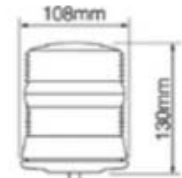

一般规格

灯泡类型	LED
轻效	闪烁
镜头颜色	绿色
磁性类型	否
外壳颜色	黑色
灯包括	是的
多功能	否
led 指示灯数量	4
特殊功能	薄型和紧凑型设计、超低功耗、

电气规格

电源电压	10Vdc 至 30Vdc
当前类型	dc
电流消耗	300mA , 600mA

机械规格

尺寸	130mm (h)
基座直径	150mm
安装样式	表面安装、壁装

操作环境规格

最高温度	-30°C
最低温度	+55°C

Magn tic

Din

Fl xi Din

3 Point

Singl Point