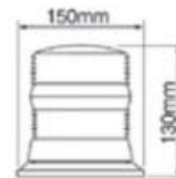

一般规格

灯泡类型	LED
轻效	闪烁
镜头颜色	绿色
磁性类型	否
外壳颜色	黑色
灯包括	是的
多功能	否
led 指示灯数量	4
特殊功能	薄型和紧凑型设计、超低功耗、

电气规格

电源电压	10Vdc 至 30Vdc
当前类型	dc
电流消耗	300mA , 600mA

机械规格

尺寸	130mm (h)
基座直径	150mm
安装样式	表面安装、壁装

操作环境规格

最高温度	-30°C
最低温度	+55°C

Magn tic

Din

Fl xi Din

3 Point

Singl Point