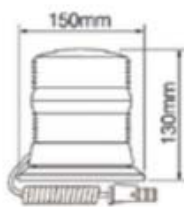

一般规格

灯泡类型	LED
轻效	闪烁
镜头颜色	绿色
磁性类型	否
外壳颜色	黑色
灯包括	是的
多功能	否
led 指示灯数量	4
特殊功能	薄型和紧凑型设计、超低功耗、

电气规格

电源电压	10Vdc 至 30Vdc
当前类型	dc
电流消耗	300mA , 600mA

机械规格

尺寸	130mm (h)
基座直径	150mm
安装样式	表面安装、壁装

操作环境规格

最高温度	-30°C
最低温度	+55°C

保护类别

ip 等级	ip 56
-------	-------

认证

合规性 / 认证	CE
符合标准	emc (欧洲经委会 R10) , 符合 rohs

AMBER	RS 907-5993		RS 907-6019		RS 907-6003		RS 907-6025		RS 907-6031	
RED	RS 907-6006		RS 907-6028		RS 907-6012		RS 907-6034		RS 907-6040	
GREEN	RS 907-6009		RS 907-6021		RS 907-6015		RS 907-6037		RS 907-6043	

Magn tic

Din

Fl xi Din

3 Point

Singl Point