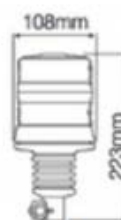

一般规格

灯泡类型	LED
轻效	闪烁
镜头颜色	绿色
磁性类型	否
外壳颜色	黑色
灯包括	是的
多功能	否
led 指示灯数量	4
特殊功能	薄型和紧凑型设计、超低功耗、

电气规格

电源电压	10Vdc 至 30Vdc
当前类型	dc
电流消耗	300mA , 600mA

机械规格

尺寸	130mm (h)
基座直径	150mm
安装样式	表面安装、壁装

操作环境规格

最高温度	-30°C
最低温度	+55°C

保护类别

ip 等级	ip 56
-------	-------

认证

合规性 / 认证	CE
符合标准	emc (欧洲经委会 R10) , 符合 rohs

AMBER	RS 907-5993		RS 907-6019		RS 907-6003		RS 907-6025		RS 907-6031	
RED	RS 907-6006		RS 907-6028		RS 907-6012		RS 907-6034		RS 907-6040	
GREEN	RS 907-6009		RS 907-6021		RS 907-6015		RS 907-6037		RS 907-6043	

Magn tic

Din

Fl xi Din

3 Point

Singl Point