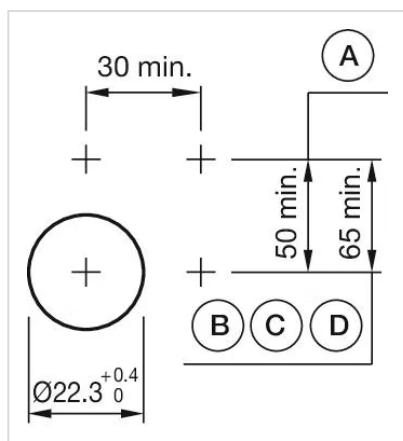

アクチュエ
ーター

販売事業者
Rs-online

704.506.0

<https://rs-online.eao.com/component/704.506.0...>

お客様の製品:

704.506.0 アクチュエーター

前面

フロント寸法:	30 mm x 30 mm
フロント形状:	スクエア
フロントベゼル 色:	グレー
フロントベゼル 材質:	プラスチック

取付け

デザイン:	レイズド
取付け穴:	Ø 22.5 mm
取付けタイプ:	パネル実装

操作・表示部分

レバー 色:	黒
レバーバー 色:	白
レバー 材質:	プラスチック
レバー 形状:	ショート

電気的特性

規格:	スイッチは、「低電圧スイッチングデバイスの規格」EN IEC 60947-5-1に準拠
-----	---

機械的特性

スイッチング動作:	オルタネイト - レスト - モメンタリ
スイッチング ポジション:	3ポジション

スイッチング角度: 42° 左 / 42° 背面
機械的寿命: 操作回数 ≤ 250万回
重量: 0.027 kg

周辺条件

IP保護等級: IP65前面
使用温度: - 40 ° C ~ + 55 ° C
保存温度: - 40 ° C ... + 85 ° C

認証

REACH: REACH compliant
RoHS: RoHS compliant

その他

簡単な説明: アクチュエーター, Ø 22.5 mm, 30 mm x 30 mm, 非照光, 黒, ショート, スクエア,
グレー, プラスチック, オルタネイト - レスト - モメンタリ
ヒント: 最大2個 3スイッチングエレメントでクリップオン可能
最大接点数: 3
スイッチングポジション:

配線図:

マウントカットアウト:

- A = ねじ端子
- B = スプリングケージ端子 (PIT)
- C = プラグイン端子 6.3 mm x 0.8 mm
- D = ダブルプラグイン接続 6.3 mm x 0.8 mm

寸法図:

A = ねじ端子