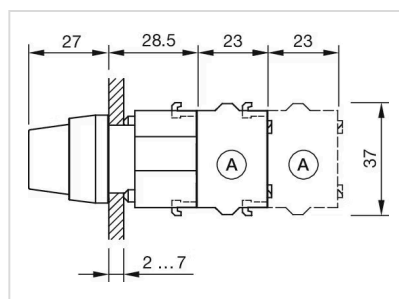

アクチュエ
ーター

販売事業者
Rs-online

704.506.0

<https://rs-online.eao.com/component/704.506.0...>

お客様の製品:

704.506.0 アクチュエーター

前面

フロント寸法:	30 mm x 30 mm
フロント形状:	スクエア
フロントベゼル 色:	グレー
フロントベゼル 材質:	プラスチック

取付け

デザイン:	レイズド
取付け穴:	Ø 22.5 mm
取付けタイプ:	パネル実装

操作・表示部分

レバー 色:	黒
レバーバー 色:	白
レバー 材質:	プラスチック
レバー 形状:	ショート

電気的特性

規格:	スイッチは、「低電圧スイッチングデバイスの規格」EN IEC 60947-5-1に準拠
-----	---

機械的特性

スイッチング動作:	オルタネイト - レスト - モメンタリ
スイッチング ポジション:	3ポジション

スイッチング角度: 42° 左 / 42° 背面
機械的寿命: 操作回数 ≤ 250万回
重量: 0.027 kg

周辺条件

IP保護等級: IP65前面
使用温度: - 40 ° C ~ + 55 ° C
保存温度: - 40 ° C ... + 85 ° C

認証

REACH: REACH compliant
RoHS: RoHS compliant

その他

簡単な説明: アクチュエーター, Ø 22.5 mm, 30 mm x 30 mm, 非照光, 黒, ショート, スクエア,
グレー, プラスチック, オルタネイト - レスト - モメンタリ
ヒント: 最大2個 3スイッチングエレメントでクリップオン可能
最大接点数: 3
スイッチングポジション:

配線図:

マウントカットアウト:

- A = ねじ端子
- B = スプリングケージ端子 (PIT)
- C = プラグイン端子 6.3 mm x 0.8 mm
- D = ダブルプラグイン接続 6.3 mm x 0.8 mm

寸法図:

A = ねじ端子