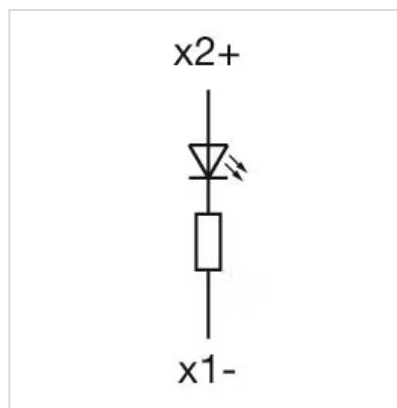

REACH: REACH compliant

RoHS: RoHS compliant

その他

簡単な説明: 表示灯, Ø 6 mm, Ø 7 mm, 丸形, プラグイン端子, 2 x 0.5 mm, 赤

照光の種類: シングルLED

ヒント: コネクター: 真鍮端子 = 陽極 (+)、真鍮錫メッキ端子 = 陰極 (-)
付属のシールを使用した場合、前面でLEDとリフレクターの間、およびリフレクターとフロントパネルの間がIP67
プラスチックは化学薬品に対して部分的な耐性しかない

配線図:

マウントカットアウト:

寸法図:

- A = 内側
- B = 外側
- C = スーパーフラット