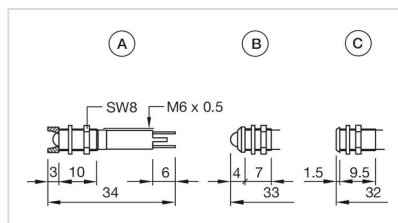

REACH: REACH compliant

RoHS: RoHS compliant

その他

簡単な説明: 表示灯, Ø 6 mm, Ø 7 mm, 丸形, プラグイン端子, 2 x 0.5 mm, 赤

照光の種類: シングルLED

ヒント: コネクター: 真鍮端子 = 陽極 (+)、真鍮錫メッキ端子 = 陰極 (-)
付属のシールを使用した場合、前面でLEDとリフレクターの間、およびリフレクターとフロントパネルの間がIP67
プラスチックは化学薬品に対して部分的な耐性しかない

配線図:

マウントカットアウト:

寸法図:

- A = 内側
- B = 外側
- C = スーパーフラット