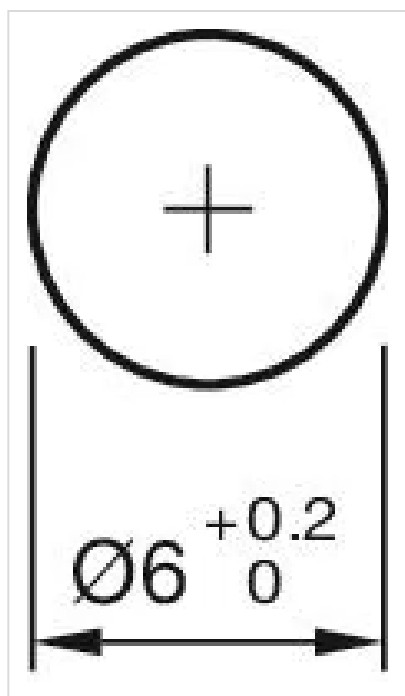

表示
灯

17-
020350

販売事業者
Rs-online

<https://rs-online.eao.com/component/17-020350...>

お客様の製品:

17-020350 表示灯

前面

フロント寸法:	Ø 7 mm
フロント形状:	丸形
リフレクター:	メタル, ポリッシュクロムメッキ, ドーム型

REACH: REACH compliant

RoHS: RoHS compliant

その他

簡単な説明: 表示灯, Ø 6 mm, Ø 7 mm, 丸形, プラグイン端子, 2 x 0.5 mm, 赤

照光の種類: シングルLED

ヒント: コネクター: 真鍮端子 = 陽極 (+)、真鍮錫メッキ端子 = 陰極 (-)
付属のシールを使用した場合、前面でLEDとリフレクターの間、およびリフレクターとフロントパネルの間がIP67
プラスチックは化学薬品に対して部分的な耐性しかない

配線図:

マウントカットアウト:

寸法図:

- A = 内側
- B = 外側
- C = スーパーフラット