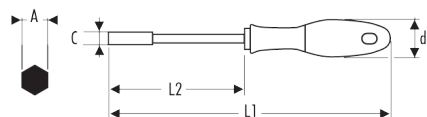

## E121507 Clés à douille emmanchées métriques

### Description :

- ISO 2236 - DIN 3125
- Manche ergonomique bi-matière confortable et efficace.
- Code couleur empreinte : gris.
- Lame en acier au chrome vanadium, chromée.

**EAN:** 3258951215074

**A [mm]:** 10

**C [mm]:** 14.5

**d [mm]:** 40

**L1 [mm]:** 240

**L2 [mm]:** 125

**Conditionnement:** 1

**[g]:** 148