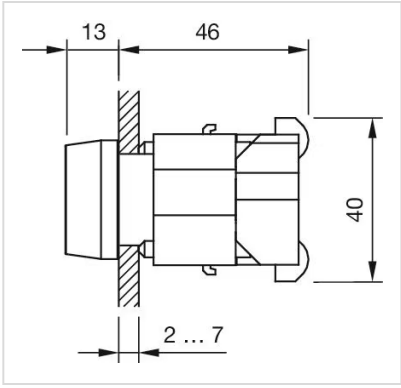

アクチュエ ーター

販売事業者
Rs-online

704.202.5

<https://rs-online.eao.com/component/704.202.5...>

お客様の製品:

704.202.5 アクチュエーター

前面

フロント寸法:	30 mm x 30 mm
フロント形状:	スクエア
フロントベゼル 色:	グレー
フロントベゼル 材質:	プラスチック

REACH: REACH compliant

RoHS: RoHS compliant

その他

簡単な説明: アクチュエーター, 30 mm x 30 mm, フラッシュ, 緑, プラスチック, 透明, スクエア, グレー, プラスチック, ねじ端子

ハウジング 色: 黒

ハウジング 材質: プラスチック

ヒント: 白熱球またはLED

配線図:

マウントカットアウト:

A = ねじ端子

B = スプリングケージ端子 (PIT)

寸法図:

A = ねじ端子