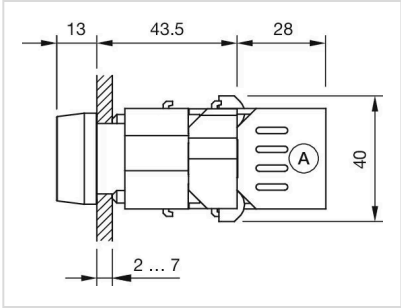

アクチュエ ーター

販売事業者
Rs-online

704.202.5

<https://rs-online.eao.com/component/704.202.5...>

お客様の製品:

704.202.5 アクチュエーター

前面

フロント寸法:	30 mm x 30 mm
フロント形状:	スクエア
フロントベゼル 色:	グレー
フロントベゼル 材質:	プラスチック

機械的特性

端子: ねじ端子

重量: 0.04 kg

周辺条件

IP保護等級: IP65前面

使用温度: - 40 ° C ~ + 55 ° C

保存温度: - 40 ° C ... + 85 ° C

認証

REACH: REACH compliant

RoHS: RoHS compliant

その他

簡単な説明: アクチュエーター, 30 mm x 30 mm, フラッシュ, 緑, プラスチック, 透明, スクエア, グレー, プラスチック, ねじ端子

ハウジング 色: 黒

ハウジング 材質: プラスチック

ヒント: 白熱球またはLED

配線図:

マウントカットアウト:

A = ねじ端子

B = スプリングケージ端子 (PIT)

寸法図:

A = ねじ端子