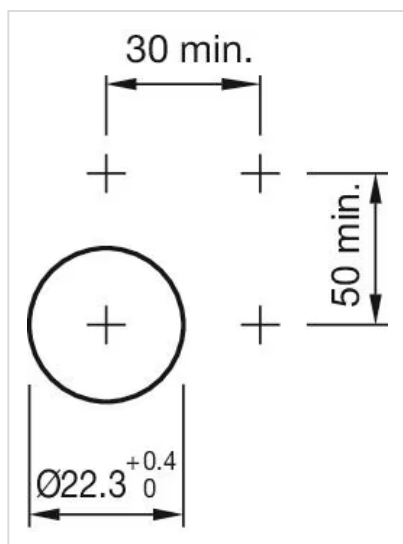

アクチュエ ーター

販売事業者
Rs-online

704.202.5

<https://rs-online.eao.com/component/704.202.5...>

お客様の製品:

704.202.5 アクチュエーター

前面

フロント寸法:	30 mm x 30 mm
フロント形状:	スクエア
フロントベゼル 色:	グレー
フロントベゼル 材質:	プラスチック

取付け

デザイン:	レイズド
取付けタイプ:	パネル実装

操作・表示部分

レンズ 色:	緑
レンズ 素材:	プラスチック
レンズ 形状:	フラッシュ
レンズ 外観:	透明
マーキングプレート 色:	白
マーキングプレート 外観:	半透明
マーキングプレート 照光:	照光用

電気的特性

規格:	スイッチは、「低電圧スイッチングデバイスの規格」EN IEC 60947-5-1に準拠
-----	---------------------------------------------

REACH: REACH compliant

RoHS: RoHS compliant

その他

簡単な説明: アクチュエーター, 30 mm x 30 mm, フラッシュ, 緑, プラスチック, 透明, スクエア, グレー, プラスチック, ねじ端子

ハウジング 色: 黒

ハウジング 材質: プラスチック

ヒント: 白熱球またはLED

配線図:

マウントカットアウト:

A = ねじ端子

B = スプリングケージ端子 (PIT)

寸法図:

A = ねじ端子