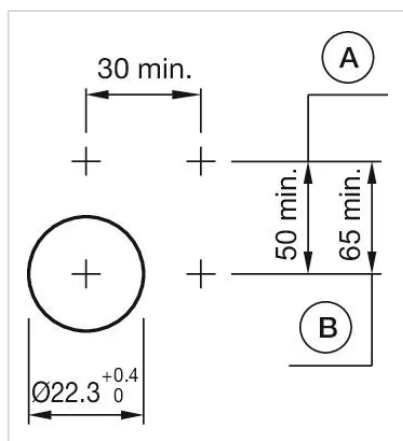

取付け

デザイン:	レイズド
取付けタイプ:	パネル実装

操作・表示部分

レンズ 色:	緑
レンズ 素材:	プラスチック
レンズ 形状:	フラッシュ
レンズ 外観:	透明
マーキングプレート 色:	白
マーキングプレート 外観:	半透明
マーキングプレート 照光:	照光用

電気的特性

規格:	スイッチは、「低電圧スイッチングデバイスの規格」EN IEC 60947-5-1に準拠
-----	---------------------------------------------

機械的特性

端子: ねじ端子

重量: 0.04 kg

周辺条件

IP保護等級: IP65前面

使用温度: - 40 ° C ~ + 55 ° C

保存温度: - 40 ° C ... + 85 ° C

認証

REACH: REACH compliant

RoHS: RoHS compliant

その他

簡単な説明: アクチュエーター, 30 mm x 30 mm, フラッシュ, 緑, プラスチック, 透明, スクエア, グレー, プラスチック, ねじ端子

ハウジング 色: 黒

ハウジング 材質: プラスチック

ヒント: 白熱球またはLED

配線図:

マウントカットアウト:

A = ねじ端子

B = スプリングケージ端子 (PIT)

寸法図:

A = ねじ端子