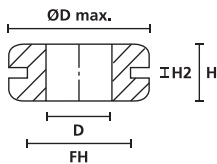

Doorvoertules

Overal waar leidingen en kabels door uitgangen en doorvoeren moeten worden geleid, bieden HellermannTyton-doorvoertules uitstekende mechanische bescherming.

Hoofdkenmerken

- beschermt bekabeling tegen scherpe randen
- zorgt tevens voor trekontlasting
- flexibel en eenvoudig te verwerken
- goed bestand tegen chemicaliën, omgevingsinvloeden en veroudering

MATERIAAL	PVC, vlamvertragend	Polyvinylchloride (PVC)
Gebruikstemperatuur	-30 °C tot +60 °C	
Hardheid, Shore-A	56±5	70±5
Brandbaarheid	UL94 V0	UL94 HB