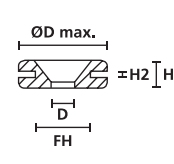

HV1201 tot en met HV1218

MATERIAAL	PVC, vlamvertragend	Polyvinylchloride (PVC)
Gebruikstemperatuur	-30 °C tot +60 °C	
Hardheid, Shore-A	56±5	70±5
Brandbaarheid	UL94 V0	UL94 HB

HV1101

HV1201 tot HV1218

HV1301 tot HV1305

Alle maten in mm. Technische wijzigingen voorbehouden.