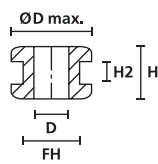

Doorvoertules

Overal waar leidingen en kabels door uitgangen en doorvoeren moeten worden geleid, bieden HellermannTyton-doorvoertules uitstekende mechanische bescherming.

Hoofdkenmerken

- beschermt bekabeling tegen scherpe randen
- zorgt tevens voor trekontlasting
- flexibel en eenvoudig te verwerken
- goed bestand tegen chemicaliën, omgevingsinvloeden en veroudering

MATERIAAL	PVC, vlamvertragend	Polyvinylchloride (PVC)
Gebruikstemperatuur	-30 °C tot +60 °C	
Hardheid, Shore-A	56±5	70±5
Brandbaarheid	UL94 V0	UL94 HB