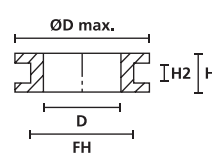

Doorvoertules

Overal waar leidingen en kabels door uitgangen en doorvoeren moeten worden geleid, bieden HellermannTyton-doorvoertules uitstekende mechanische bescherming.

Hoofdkenmerken

- beschermt bekabeling tegen scherpe randen
- zorgt tevens voor trekontlasting
- flexibel en eenvoudig te verwerken
- goed bestand tegen chemicaliën, omgevingsinvloeden en veroudering

MATERIAAL	PVC, vlamvertragend	Polyvinylchloride (PVC)
Gebruikstemperatuur	-30 °C tot +60 °C	
Hardheid, Shore-A	56±5	70±5
Brandbaarheid	UL94 V0	UL94 HB