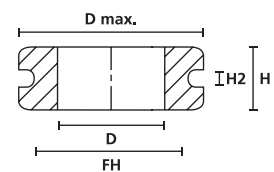

HV1401

HV1402

HV1502 en OP1503

HV1606 tot HV1608

HV1606 tot en met HV1608

HV1606 tot en met HV1608

Doorvoertules

TYPE	Tekening	Max. Ø	Bevestigingsgat Ø (FH)	Ø D	Hoogte (H)	Hoogte (H2)	Materiaal	Kleur	Artikelnr.
HV1101		25,5	19,0	12,0	10,0	1,6	PVC-FR	zwart (BK)	633-01010
HV1212		9,0	6,0	4,0	7,0	1,0	PVC-FR	zwart (BK)	633-02120
HV1201		9,5	6,4	4,0	5,6	1,6	PVC-FR	zwart (BK)	633-02010
HV1201B		9,5	6,4	4,0	6,5	2,5	PVC-FR	zwart (BK)	633-02020
HV1215		10,0	8,0	6,0	5,0	1,0	PVC-FR	zwart (BK)	633-02150
HV1209		11,0	9,0	4,0	5,5	1,5	PVC-FR	zwart (BK)	633-02090
HV1208		14,0	9,5	8,0	8,0	1,5	PVC-FR	zwart (BK)	633-02080
HV1207		14,0	10,0	6,0	6,4	1,5	PVC-FR	zwart (BK)	633-02070
HV1218		14,0	10,0	6,0	9,0	4,0	PVC-FR	zwart (BK)	633-02180
HV1216		14,5	8,0	5,0	6,5	1,5	PVC-FR	zwart (BK)	633-02160
HV1210		15,0	9,0	6,0	10,5	2,0	PVC-FR	zwart (BK)	633-02100
HV1203		17,5	12,0	10,0	6,8	2,0	PVC-FR	zwart (BK)	633-02030
HV1204		17,5	12,0	10,0	8,8	4,0	PVC-FR	zwart (BK)	633-02040
HV1206		17,5	12,0	10,0	10,8	6,0	PVC-FR	zwart (BK)	633-02060
HV1205		17,5	13,5	10,0	8,7	4,0	PVC-FR	zwart (BK)	633-02050
HV1303		15,9	11,0	8,0	6,4	1,6	PVC-FR	zwart (BK)	633-03030
HV1301		15,9	11,0	8,0	7,0	1,0	PVC-FR	zwart (BK)	633-03010
HV1302		15,9	11,0	8,0	9,0	3,0	PVC-FR	zwart (BK)	633-03020
HV1304		15,9	11,0	8,0	10,8	6,0	PVC-FR	zwart (BK)	633-03040
HV1305		24,0	18,0	14,0	7,0	3,0	PVC-FR	wit (WH)	633-03059
		24,0	18,0	14,0	7,0	3,0	PVC-FR	zwart (BK)	633-03050
HV1401		15,9	9,5	5,0	4,8	0,8	PVC-FR	zwart (BK)	633-04010
HV1402		23,0	18,5	6,0	7,0	2,0	PVC-FR	zwart (BK)	633-04020
HV1502		11,5	8,0	6,5	8,0	1,5	PVC	zwart (BK)	633-05020
HV1606		31,0	25,0	17,0	11,0	3,0	PVC-FR	grijs (GY)	633-06068
HV1607		43,0	37,0	29,0	11,0	3,0	PVC-FR	grijs (GY)	633-06078
HV1608		58,0	52,0	44,0	11,0	3,0	PVC-FR	grijs (GY)	633-06088

Alle maten in mm. Technische wijzigingen voorbehouden.