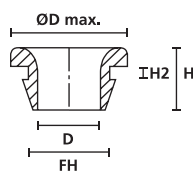

HV1401

HV1402

HV1502 en OP1503

HV1606 tot HV1608

HV1606 tot en met HV1608

HV1606 tot en met HV1608

Doorvoertules

TYPE	Tekening	Max. Ø	Bevestigingsgat Ø (FH)	Ø D	Hoogte (H)	Hoogte (H2)	Materiaal	Kleur	Artikelnr.
HV1101		25,5	19,0	12,0	10,0	1,6	PVC-FR	zwart (BK)	633-01010
HV1212		9,0	6,0	4,0	7,0	1,0	PVC-FR	zwart (BK)	633-02120
HV1201		9,5	6,4	4,0	5,6	1,6	PVC-FR	zwart (BK)	633-02010
HV1201B		9,5	6,4	4,0	6,5	2,5	PVC-FR	zwart (BK)	633-02020
HV1215		10,0	8,0	6,0	5,0	1,0	PVC-FR	zwart (BK)	633-02150
HV1209		11,0	9,0	4,0	5,5	1,5	PVC-FR	zwart (BK)	633-02090
HV1208		14,0	9,5	8,0	8,0	1,5	PVC-FR	zwart (BK)	633-02080
HV1207		14,0	10,0	6,0	6,4	1,5	PVC-FR	zwart (BK)	633-02070
HV1218		14,0	10,0	6,0	9,0	4,0	PVC-FR	zwart (BK)	633-02180
HV1216		14,5	8,0	5,0	6,5	1,5	PVC-FR	zwart (BK)	633-02160
HV1210		15,0	9,0	6,0	10,5	2,0	PVC-FR	zwart (BK)	633-02100
HV1203		17,5	12,0	10,0	6,8	2,0	PVC-FR	zwart (BK)	633-02030
HV1204		17,5	12,0	10,0	8,8	4,0	PVC-FR	zwart (BK)	633-02040
HV1206		17,5	12,0	10,0	10,8	6,0	PVC-FR	zwart (BK)	633-02060
HV1205		17,5	13,5	10,0	8,7	4,0	PVC-FR	zwart (BK)	633-02050
HV1303		15,9	11,0	8,0	6,4	1,6	PVC-FR	zwart (BK)	633-03030
HV1301		15,9	11,0	8,0	7,0	1,0	PVC-FR	zwart (BK)	633-03010
HV1302		15,9	11,0	8,0	9,0	3,0	PVC-FR	zwart (BK)	633-03020
HV1304		15,9	11,0	8,0	10,8	6,0	PVC-FR	zwart (BK)	633-03040
HV1305		24,0	18,0	14,0	7,0	3,0	PVC-FR	wit (WH)	633-03059
		24,0	18,0	14,0	7,0	3,0	PVC-FR	zwart (BK)	633-03050
HV1401		15,9	9,5	5,0	4,8	0,8	PVC-FR	zwart (BK)	633-04010
HV1402		23,0	18,5	6,0	7,0	2,0	PVC-FR	zwart (BK)	633-04020
HV1502		11,5	8,0	6,5	8,0	1,5	PVC	zwart (BK)	633-05020
HV1606		31,0	25,0	17,0	11,0	3,0	PVC-FR	grijs (GY)	633-06068
HV1607		43,0	37,0	29,0	11,0	3,0	PVC-FR	grijs (GY)	633-06078
HV1608		58,0	52,0	44,0	11,0	3,0	PVC-FR	grijs (GY)	633-06088

Alle maten in mm. Technische wijzigingen voorbehouden.