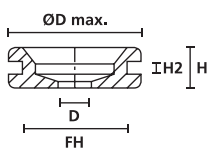

HV1401

HV1402

HV1502 en OP1503

HV1606 tot HV1608

HV1606 tot en met HV1608

HV1606 tot en met HV1608

Doorvoertules

TYPE	Tekening	Max. Ø	Bevestigingsgat Ø (FH)	Ø D	Hoogte (H)	Hoogte (H2)	Materiaal	Kleur	Artikelnr.
HV1101		25,5	19,0	12,0	10,0	1,6	PVC-FR	zwart (BK)	633-01010
HV1212		9,0	6,0	4,0	7,0	1,0	PVC-FR	zwart (BK)	633-02120
HV1201		9,5	6,4	4,0	5,6	1,6	PVC-FR	zwart (BK)	633-02010
HV1201B		9,5	6,4	4,0	6,5	2,5	PVC-FR	zwart (BK)	633-02020
HV1215		10,0	8,0	6,0	5,0	1,0	PVC-FR	zwart (BK)	633-02150
HV1209		11,0	9,0	4,0	5,5	1,5	PVC-FR	zwart (BK)	633-02090
HV1208		14,0	9,5	8,0	8,0	1,5	PVC-FR	zwart (BK)	633-02080
HV1207		14,0	10,0	6,0	6,4	1,5	PVC-FR	zwart (BK)	633-02070
HV1218		14,0	10,0	6,0	9,0	4,0	PVC-FR	zwart (BK)	633-02180
HV1216		14,5	8,0	5,0	6,5	1,5	PVC-FR	zwart (BK)	633-02160
HV1210		15,0	9,0	6,0	10,5	2,0	PVC-FR	zwart (BK)	633-02100
HV1203		17,5	12,0	10,0	6,8	2,0	PVC-FR	zwart (BK)	633-02030
HV1204		17,5	12,0	10,0	8,8	4,0	PVC-FR	zwart (BK)	633-02040
HV1206		17,5	12,0	10,0	10,8	6,0	PVC-FR	zwart (BK)	633-02060
HV1205		17,5	13,5	10,0	8,7	4,0	PVC-FR	zwart (BK)	633-02050
HV1303		15,9	11,0	8,0	6,4	1,6	PVC-FR	zwart (BK)	633-03030
HV1301		15,9	11,0	8,0	7,0	1,0	PVC-FR	zwart (BK)	633-03010
HV1302		15,9	11,0	8,0	9,0	3,0	PVC-FR	zwart (BK)	633-03020
HV1304		15,9	11,0	8,0	10,8	6,0	PVC-FR	zwart (BK)	633-03040
HV1305		24,0	18,0	14,0	7,0	3,0	PVC-FR	wit (WH)	633-03059
		24,0	18,0	14,0	7,0	3,0	PVC-FR	zwart (BK)	633-03050
HV1401		15,9	9,5	5,0	4,8	0,8	PVC-FR	zwart (BK)	633-04010
HV1402		23,0	18,5	6,0	7,0	2,0	PVC-FR	zwart (BK)	633-04020
HV1502		11,5	8,0	6,5	8,0	1,5	PVC	zwart (BK)	633-05020
HV1606		31,0	25,0	17,0	11,0	3,0	PVC-FR	grijs (GY)	633-06068
HV1607		43,0	37,0	29,0	11,0	3,0	PVC-FR	grijs (GY)	633-06078
HV1608		58,0	52,0	44,0	11,0	3,0	PVC-FR	grijs (GY)	633-06088

Alle maten in mm. Technische wijzigingen voorbehouden.