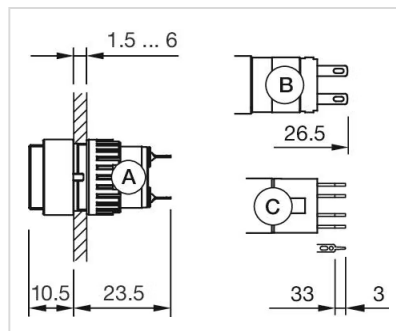

正面

正面尺寸: 24 mm x 18 mm

正面形式: 矩形

前挡圈颜色: 黑色

前挡圈材质: 塑料

安装

设计: 凸起的

安装开孔: \varnothing 16 mm

安装类型: 面板安装

机械特性

端子: 通用端子, 2 x 0.5 mm

重量: 0.007 kg

证书

REACH: REACH compliant

RoHS: RoHS compliant

其他

简述: 操作器, $\varnothing 16 \text{ mm}$, $24 \text{ mm} \times 18 \text{ mm}$, 矩形, 黑色, 塑料, 通用端子, $2 \times 0.5 \text{ mm}$

内部尺寸: $21,5 \text{ mm} \times 15,3 \text{ mm}$

外壳颜色: 黑色

外壳材质: 塑料

接线图:

安装开孔:

外形尺寸:

A = 焊接端子
 B = 插入式端子 $2.8 \text{ mm} \times 0.5 \text{ mm}$
 C = 通用端子 $2.0 \text{ mm} \times 0.5 \text{ mm}$