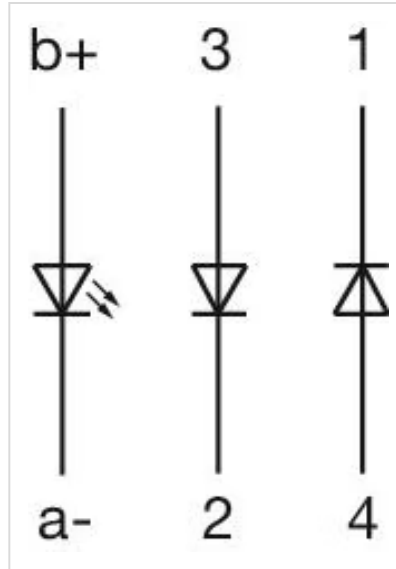

正面

正面尺寸: 24 mm x 18 mm

正面形式: 矩形

前挡圈颜色: 黑色

前挡圈材质: 塑料

安装

设计: 凸起的

安装开孔: \varnothing 16 mm

安装类型: 面板安装

机械特性

端子: 通用端子, 2 x 0.5 mm

重量: 0.007 kg

证书

REACH: REACH compliant

RoHS: RoHS compliant

其他

简述: 操作器, $\varnothing 16 \text{ mm}$, $24 \text{ mm} \times 18 \text{ mm}$, 矩形, 黑色, 塑料, 通用端子, $2 \times 0.5 \text{ mm}$

内部尺寸: $21,5 \text{ mm} \times 15,3 \text{ mm}$

外壳颜色: 黑色

外壳材质: 塑料

接线图:

安装开孔:

外形尺寸:

A = 焊接端子
 B = 插入式端子 $2.8 \text{ mm} \times 0.5 \text{ mm}$
 C = 通用端子 $2.0 \text{ mm} \times 0.5 \text{ mm}$