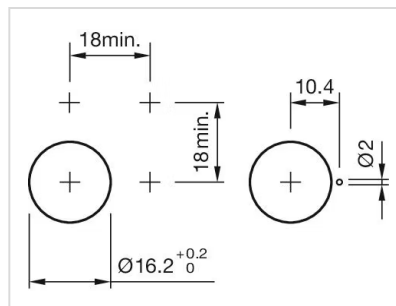

正面

正面尺寸: 24 mm x 18 mm

正面形式: 矩形

前挡圈颜色: 黑色

前挡圈材质: 塑料

安装

设计: 凸起的

安装开孔: \varnothing 16 mm

安装类型: 面板安装

机械特性

端子: 通用端子, 2 x 0.5 mm

重量: 0.007 kg

证书

REACH: REACH compliant

RoHS: RoHS compliant

其他

简述: 操作器, $\varnothing 16 \text{ mm}$, $24 \text{ mm} \times 18 \text{ mm}$, 矩形, 黑色, 塑料, 通用端子, $2 \times 0.5 \text{ mm}$

内部尺寸: $21,5 \text{ mm} \times 15,3 \text{ mm}$

外壳颜色: 黑色

外壳材质: 塑料

接线图:

安装开孔:

外形尺寸:

A = 焊接端子
 B = 插入式端子 $2.8 \text{ mm} \times 0.5 \text{ mm}$
 C = 通用端子 $2.0 \text{ mm} \times 0.5 \text{ mm}$