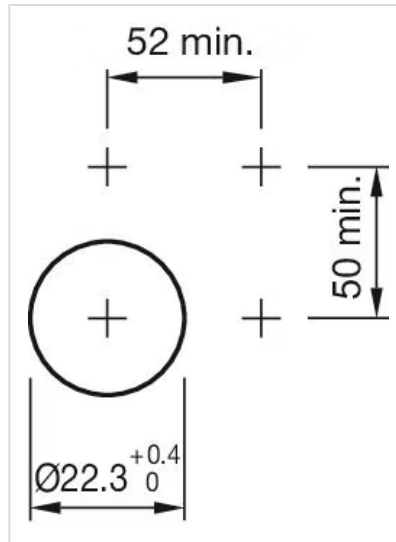

アクチュエ
ーター

販売事業者
Rs-online

704.101.1KN

<https://rs-online.eao.com/component/704.101.1...>

お客様の製品:

704.101.1KN アクチュエーター

前面

フロント寸法:	Ø 29 mm
フロント形状:	丸形
フロントベゼル 色:	アルミ地色
フロントベゼル 材質:	アルミニウム

取付け

デザイン:	レイズド
取付けタイプ:	パネル実装

操作・表示部分

レバー 色:	黒
レバーバー 色:	黒
レバー 材質:	プラスチック
レバー 形状:	ロング

機械的特性

重量:	0.027 kg
-----	----------

認証

REACH:	REACH compliant
RoHS:	RoHS compliant

その他

簡単な説明:

アクチュエーター, Ø 29 mm, 非照光, 黒, ロング, 丸形, アルミ地色, アルミニウム, アノダイズド

ヒント:

カラーアルマイトの色は、製造上の理由により異なる場合があります。

最大接点数:

1

マウントカットアウト:

寸法図:

1 = クラウス & ナイマーのスイッチエレメント

A = (アライメント数 × 12) + 54.5 mm

2 = サントン・スイッチングエレメント

B = (アライメント数 × 13.5) + 54.5 mm