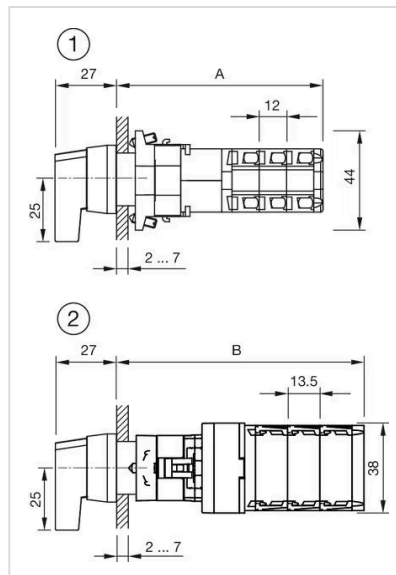

アクチュエ
ーター

販売事業者
Rs-online

704.101.1KN

<https://rs-online.eao.com/component/704.101.1...>

お客様の製品:

704.101.1KN アクチュエーター

前面

フロント寸法:	Ø 29 mm
フロント形状:	丸形
フロントベゼル 色:	アルミ地色
フロントベゼル 材質:	アルミニウム

取付け

デザイン:	レイズド
取付けタイプ:	パネル実装

操作・表示部分

レバー 色:	黒
レバーバー 色:	黒
レバー 材質:	プラスチック
レバー 形状:	ロング

機械的特性

重量:	0.027 kg
-----	----------

認証

REACH:	REACH compliant
RoHS:	RoHS compliant

その他

簡単な説明:

アクチュエーター, Ø 29 mm, 非照光, 黒, ロング, 丸形, アルミ地色, アルミニウム, アノダイズド

ヒント:

カラーアルマイトの色は、製造上の理由により異なる場合があります。

最大接点数:

1

マウントカットアウト:

寸法図:

1 = クラウス & ナイマーのスイッチエレメント

A = (アライメント数 × 12) + 54.5 mm

2 = サントン・スイッチングエレメント

B = (アライメント数 × 13.5) + 54.5 mm