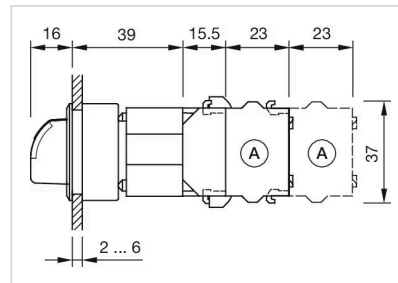

## 其他

**简述:** 操作器, 30 mm x 30 mm, 35 mm x 35 mm, 发光可选的, 黑色, 短柄, 方形, 黑色, 塑料, 复位 - 自锁

**提示:** 最多可安装3个开关元件

**最大开关单元的数量:** 3

**切换位置:**

**接线图:**

**安装开孔:**

- A = 螺钉端子
- B = 推入式端子
- C = 插入式端子 6.3 mm x 0.8 mm
- D = 双插入式端子 6.3 mm x 0.8 mm

外形尺寸:

A = 螺钉端子