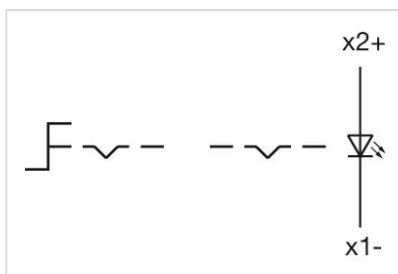

## 其他

**简述:** 操作器, 30 mm x 30 mm, 35 mm x 35 mm, 发光可选的, 黑色, 短柄, 方形, 黑色, 塑料, 复位 - 自锁

**提示:** 最多可安装3个开关元件

**最大开关单元的数量:** 3

**切换位置:**

**接线图:**

**安装开孔:**

- A = 螺钉端子
- B = 推入式端子
- C = 插入式端子 6.3 mm x 0.8 mm
- D = 双插入式端子 6.3 mm x 0.8 mm

外形尺寸:

A = 螺钉端子