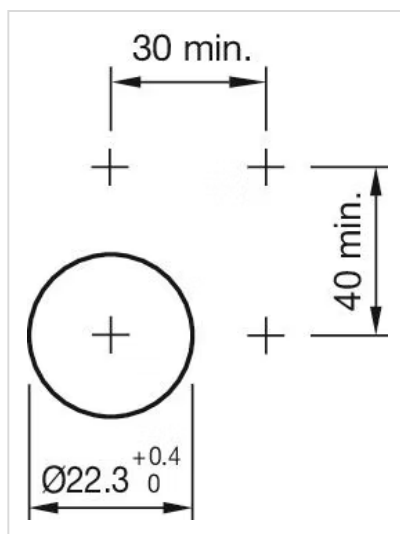

認証

REACH: REACH compliant

RoHS: RoHS compliant

その他

簡単な説明: アクチュエーター, Ø 22.3 mm, Ø 29,5 mm, フラッシュ, 照光用, 青, プラスチック, 透明, 丸形, 黒, プラスチック, モメンタリ, IP66、IP67、IP69K, 青

ハウジング 色: 黒

ハウジング 材質: プラスチック

配線図:

マウントカットアウト:

寸法図: