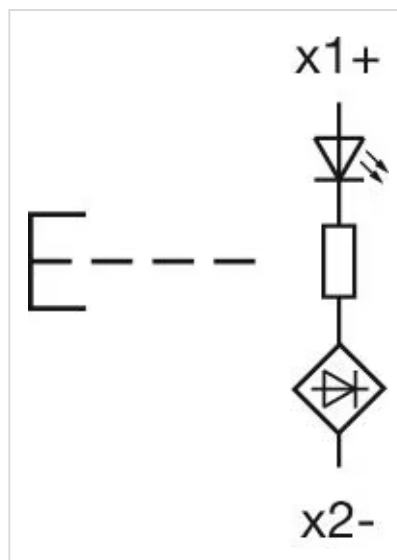

アクチュエ
ーター

販売事業者
Rs-online

45-2231.12J0.000

<https://rs-online.eao.com/component/45-2231.1...>

お客様の製品:

45-2231.12J0.000 アクチュエーター

前面

フロント寸法:	Ø 29,5 mm
フロント形状:	丸形
フロントベゼル 色:	黒
フロントベゼル 材質:	プラスチック

取付け

デザイン:	レイズド
取付け穴:	Ø 22.3 mm
取付けタイプ:	パネル実装

操作・表示部分

レンズ 色:	青
レンズ 素材:	プラスチック
レンズ 照光:	照光用
レンズ 形状:	フラッシュ
レンズ 外観:	透明
レンズ 種類:	レイズド フロントベゼルより上
照光 色:	青

機械的特性

スイッチング動作:	モメンタリ
スイッチング方式:	スローメーカースイッチングエレメント

機械的寿命: 300万回操作
使用周波数: 最大 3 600/h
重量: 0.018 kg

認証

REACH: REACH compliant

RoHS: RoHS compliant

その他

簡単な説明: アクチュエーター, Ø 22.3 mm, Ø 29,5 mm, フラッシュ, 照光用, 青, プラスチック, 透明, 丸形, 黒, プラスチック, モメンタリ, IP66、IP67、IP69K, 青

ハウジング 色: 黒

ハウジング 材質: プラスチック

配線図:

マウントカットアウト:

寸法図: