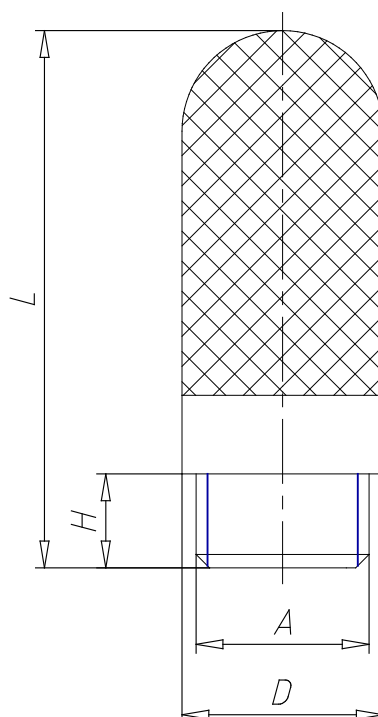

### TECHNICAL DATA

<b>Mod.</b>	2921 1
<b>Pressure range (Kg / cm<sup>2</sup> - bar)</b>	max. 10
<b>Flow rate (NI / min)</b>	> 15000
<b>Noise treshold (db (A))</b>	80

### **DIMENSIONS**

<b>A</b>	G1
<b>D (mm)</b>	37.0
<b>H (mm)</b>	11.0
<b>L (mm)</b>	68.5
<b>(mm)</b>	24