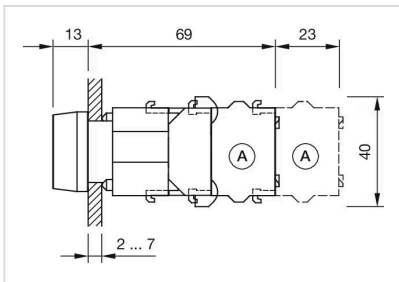

### 其他

**简述:** 操作器, 发光, 圆形, 自复位  
**外壳颜色:** 灰色  
**外壳材质:** 塑料  
**提示:** 最多可安装3个开关元件  
**最大开关单元的数量:** 3

**接线图:**

**安装开孔:**

- A = 螺钉端子
- B = 推入式端子
- C = 插入式端子 6.3 mm x 0.8 mm
- D = 双插入式端子 6.3 mm x 0.8 mm

- A = 螺钉端子
- B = 推入式端子
- C = 插入式端子 6.3 mm x 0.8 mm
- D = 双插入式端子 6.3 mm x 0.8 mm

外形尺寸:

A = 螺钉端子

A = 螺钉端子

A = 螺钉端子

A = 螺钉端子