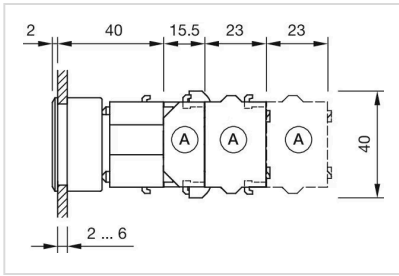

### 其他

**简述:** 操作器, 发光, 圆形, 自复位  
**外壳颜色:** 灰色  
**外壳材质:** 塑料  
**提示:** 最多可安装3个开关元件  
**最大开关单元的数量:** 3

**接线图:**

**安装开孔:**

- A = 螺钉端子
- B = 推入式端子
- C = 插入式端子 6.3 mm x 0.8 mm
- D = 双插入式端子 6.3 mm x 0.8 mm

- A = 螺钉端子
- B = 推入式端子
- C = 插入式端子 6.3 mm x 0.8 mm
- D = 双插入式端子 6.3 mm x 0.8 mm

外形尺寸:

A = 螺钉端子

A = 螺钉端子

A = 螺钉端子

A = 螺钉端子