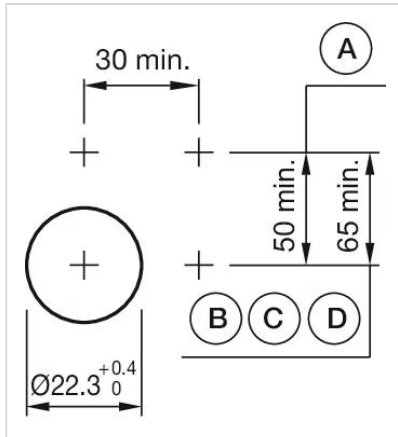

### 其他

**简述:** 操作器, 发光, 圆形, 自复位  
**外壳颜色:** 灰色  
**外壳材质:** 塑料  
**提示:** 最多可安装3个开关元件  
**最大开关单元的数量:** 3

**接线图:**

**安装开孔:**

- A = 螺钉端子
- B = 推入式端子
- C = 插入式端子 6.3 mm x 0.8 mm
- D = 双插入式端子 6.3 mm x 0.8 mm

- A = 螺钉端子
- B = 推入式端子
- C = 插入式端子 6.3 mm x 0.8 mm
- D = 双插入式端子 6.3 mm x 0.8 mm

外形尺寸:

A = 螺钉端子

A = 螺钉端子

A = 螺钉端子

A = 螺钉端子