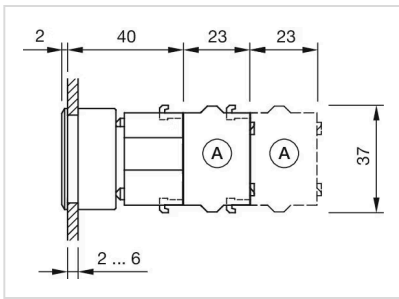

### 其他

**简述:** 操作器, 发光, 圆形, 自复位  
**外壳颜色:** 灰色  
**外壳材质:** 塑料  
**提示:** 最多可安装3个开关元件  
**最大开关单元的数量:** 3

**接线图:**

**安装开孔:**

- A = 螺钉端子
- B = 推入式端子
- C = 插入式端子 6.3 mm x 0.8 mm
- D = 双插入式端子 6.3 mm x 0.8 mm

- A = 螺钉端子
- B = 推入式端子
- C = 插入式端子 6.3 mm x 0.8 mm
- D = 双插入式端子 6.3 mm x 0.8 mm

外形尺寸:

A = 螺钉端子

A = 螺钉端子

A = 螺钉端子

A = 螺钉端子