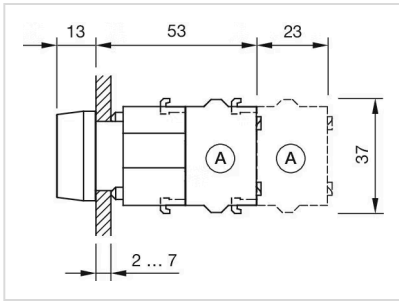

### 其他

**简述:** 操作器, 发光, 圆形, 自复位  
**外壳颜色:** 灰色  
**外壳材质:** 塑料  
**提示:** 最多可安装3个开关元件  
**最大开关单元的数量:** 3

**接线图:**

**安装开孔:**

- A = 螺钉端子
- B = 推入式端子
- C = 插入式端子 6.3 mm x 0.8 mm
- D = 双插入式端子 6.3 mm x 0.8 mm

- A = 螺钉端子
- B = 推入式端子
- C = 插入式端子 6.3 mm x 0.8 mm
- D = 双插入式端子 6.3 mm x 0.8 mm

外形尺寸:

A = 螺钉端子

A = 螺钉端子

A = 螺钉端子

A = 螺钉端子